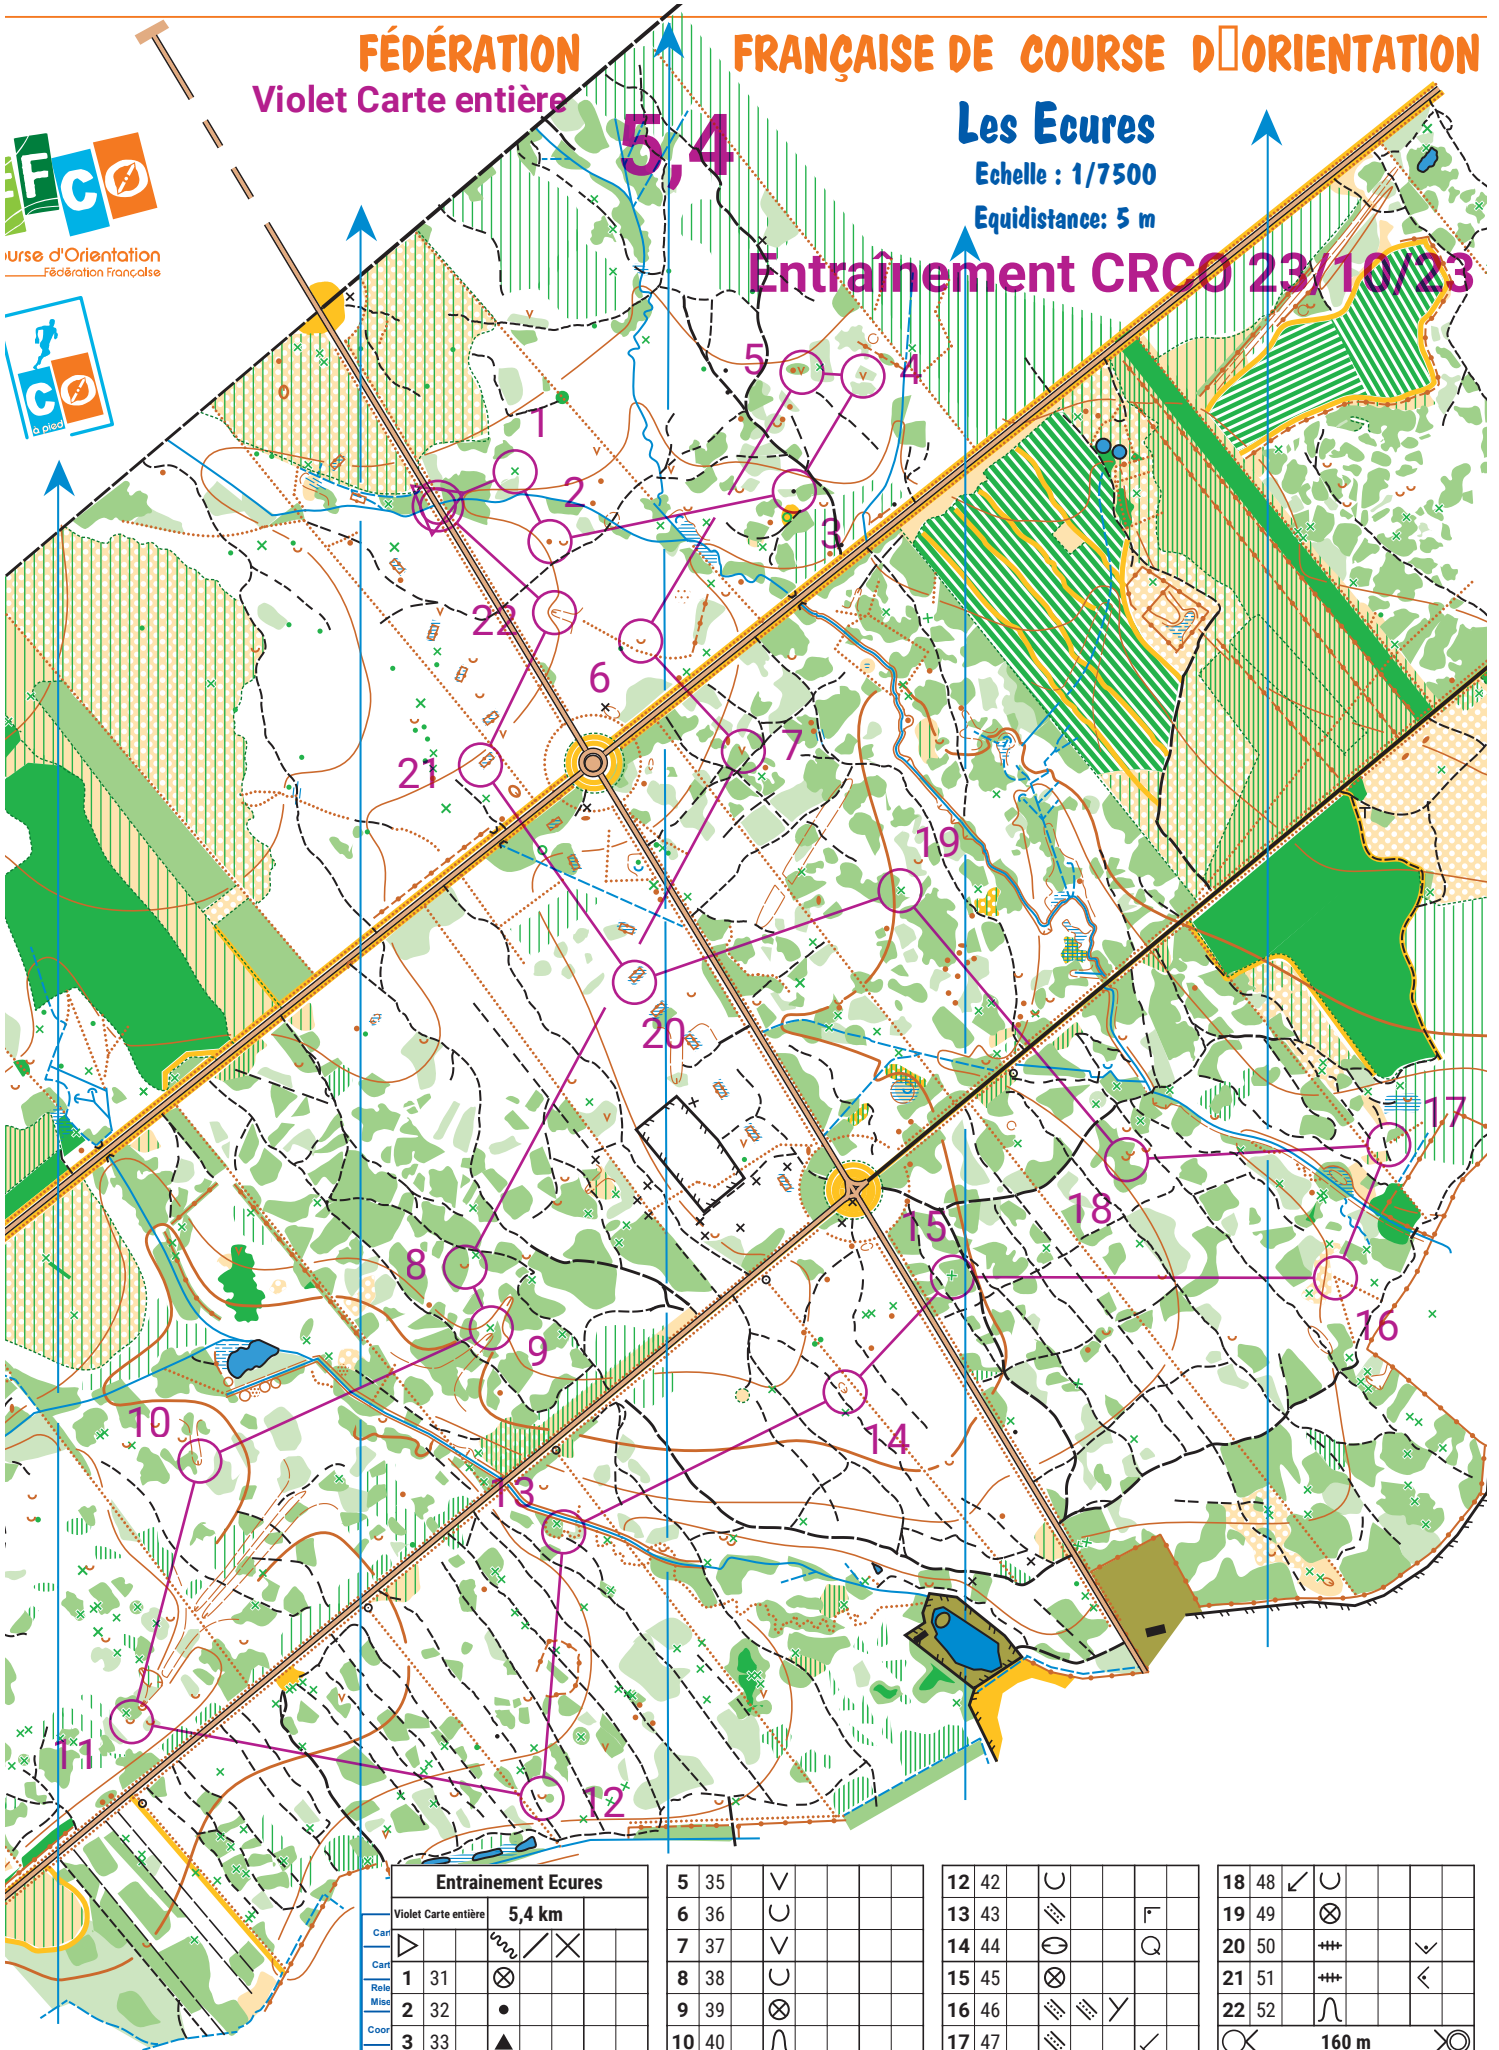

FÉDÉRATION

Violet Carte entière

FRANÇAISE DE COURSE D'ORIENTATION

Les Eclures

Echelle : 1/7500

Equidistance: 5 m

Entraînement CRCO 23/10/23

Entraînement Eclures			
Violet Carte entière		5,4 km	
Car	▷	⊗	⊗
Car		•	▲
Rel	1 31	⊗	
Mise	2 32	•	
Coord	3 33	▲	
La po	4 34	∇	
Une s			

Autorisation d'accès (mairie, ONF, etc.):

5	35	∇		
6	36	∪		
7	37	∇		
8	38	∪		
9	39	⊗		
10	40	∪		
11	41	∪		

12	42	∪		
13	43	∪	F	
14	44	∪	Q	
15	45	⊗		
16	46	∪	Y	
17	47	∪	✓	

18	48	∪		
19	49	⊗		
20	50	+++	∇	
21	51	+++	∇	
22	52	∪		

160 m