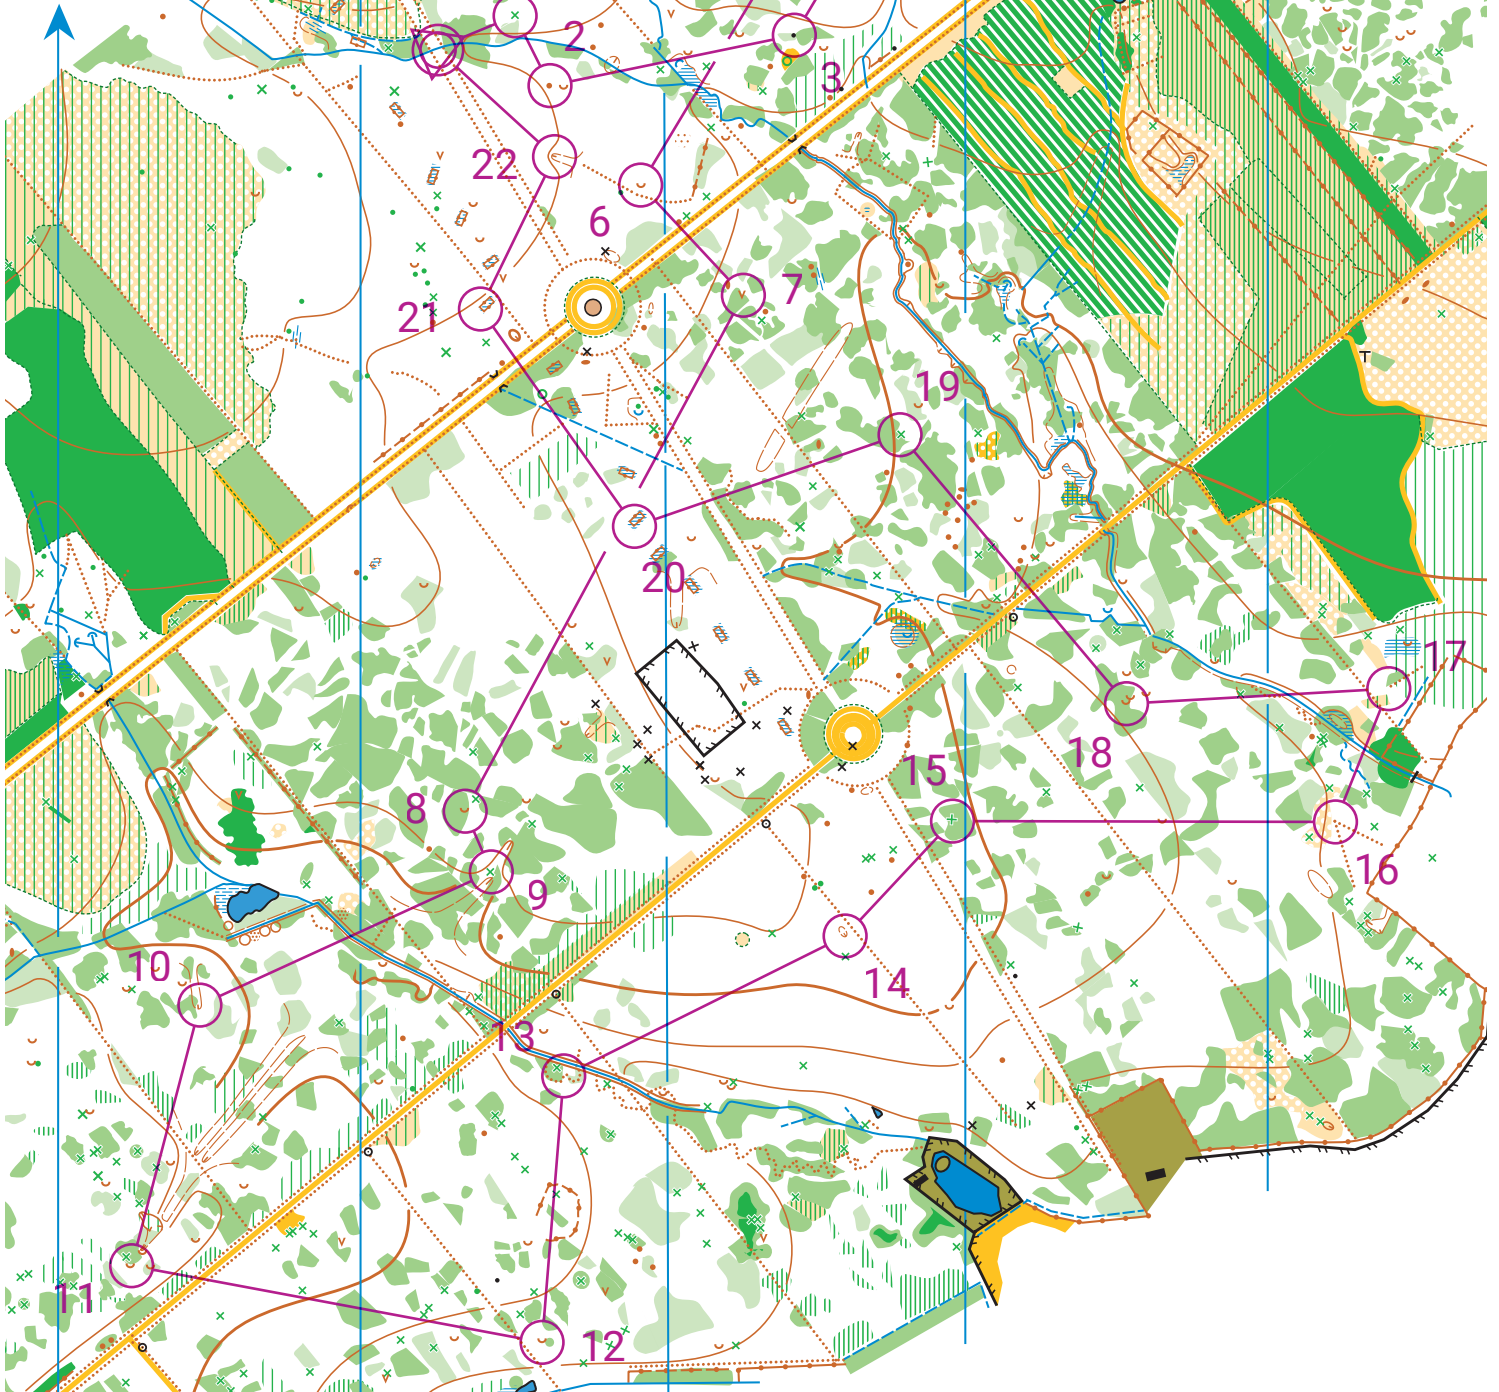

5,4

Les Ecures

Echelle : 1/7500

Equidistance: 5 m

Entrainement CRCO 23/10/23

Course d'Orientation
Fédération Française

Entrainement Ecures			
Violet Carte SANS CHEMIN		5,4 km	
Carte	▷	⊗	⊗
Carte		•	▲
Relief			∨
Mise à jour			
Coordonnées			
La position			
Une			

Autorisations d'accès (mairies, ONF, etc.) :

5	35	∨			
6	36	∪			
7	37	∨			
8	38	∪			
9	39	⊗			
10	40	∪			
11	41	∪			

12	42	∪			
13	43	∪		F	
14	44	∪		Q	
15	45	⊗			
16	46	∪	Y		
17	47	∪		∨	

18	48	∪			
19	49	⊗			
20	50	+++		∨	
21	51	+++		<	
22	52	∪			

160 m