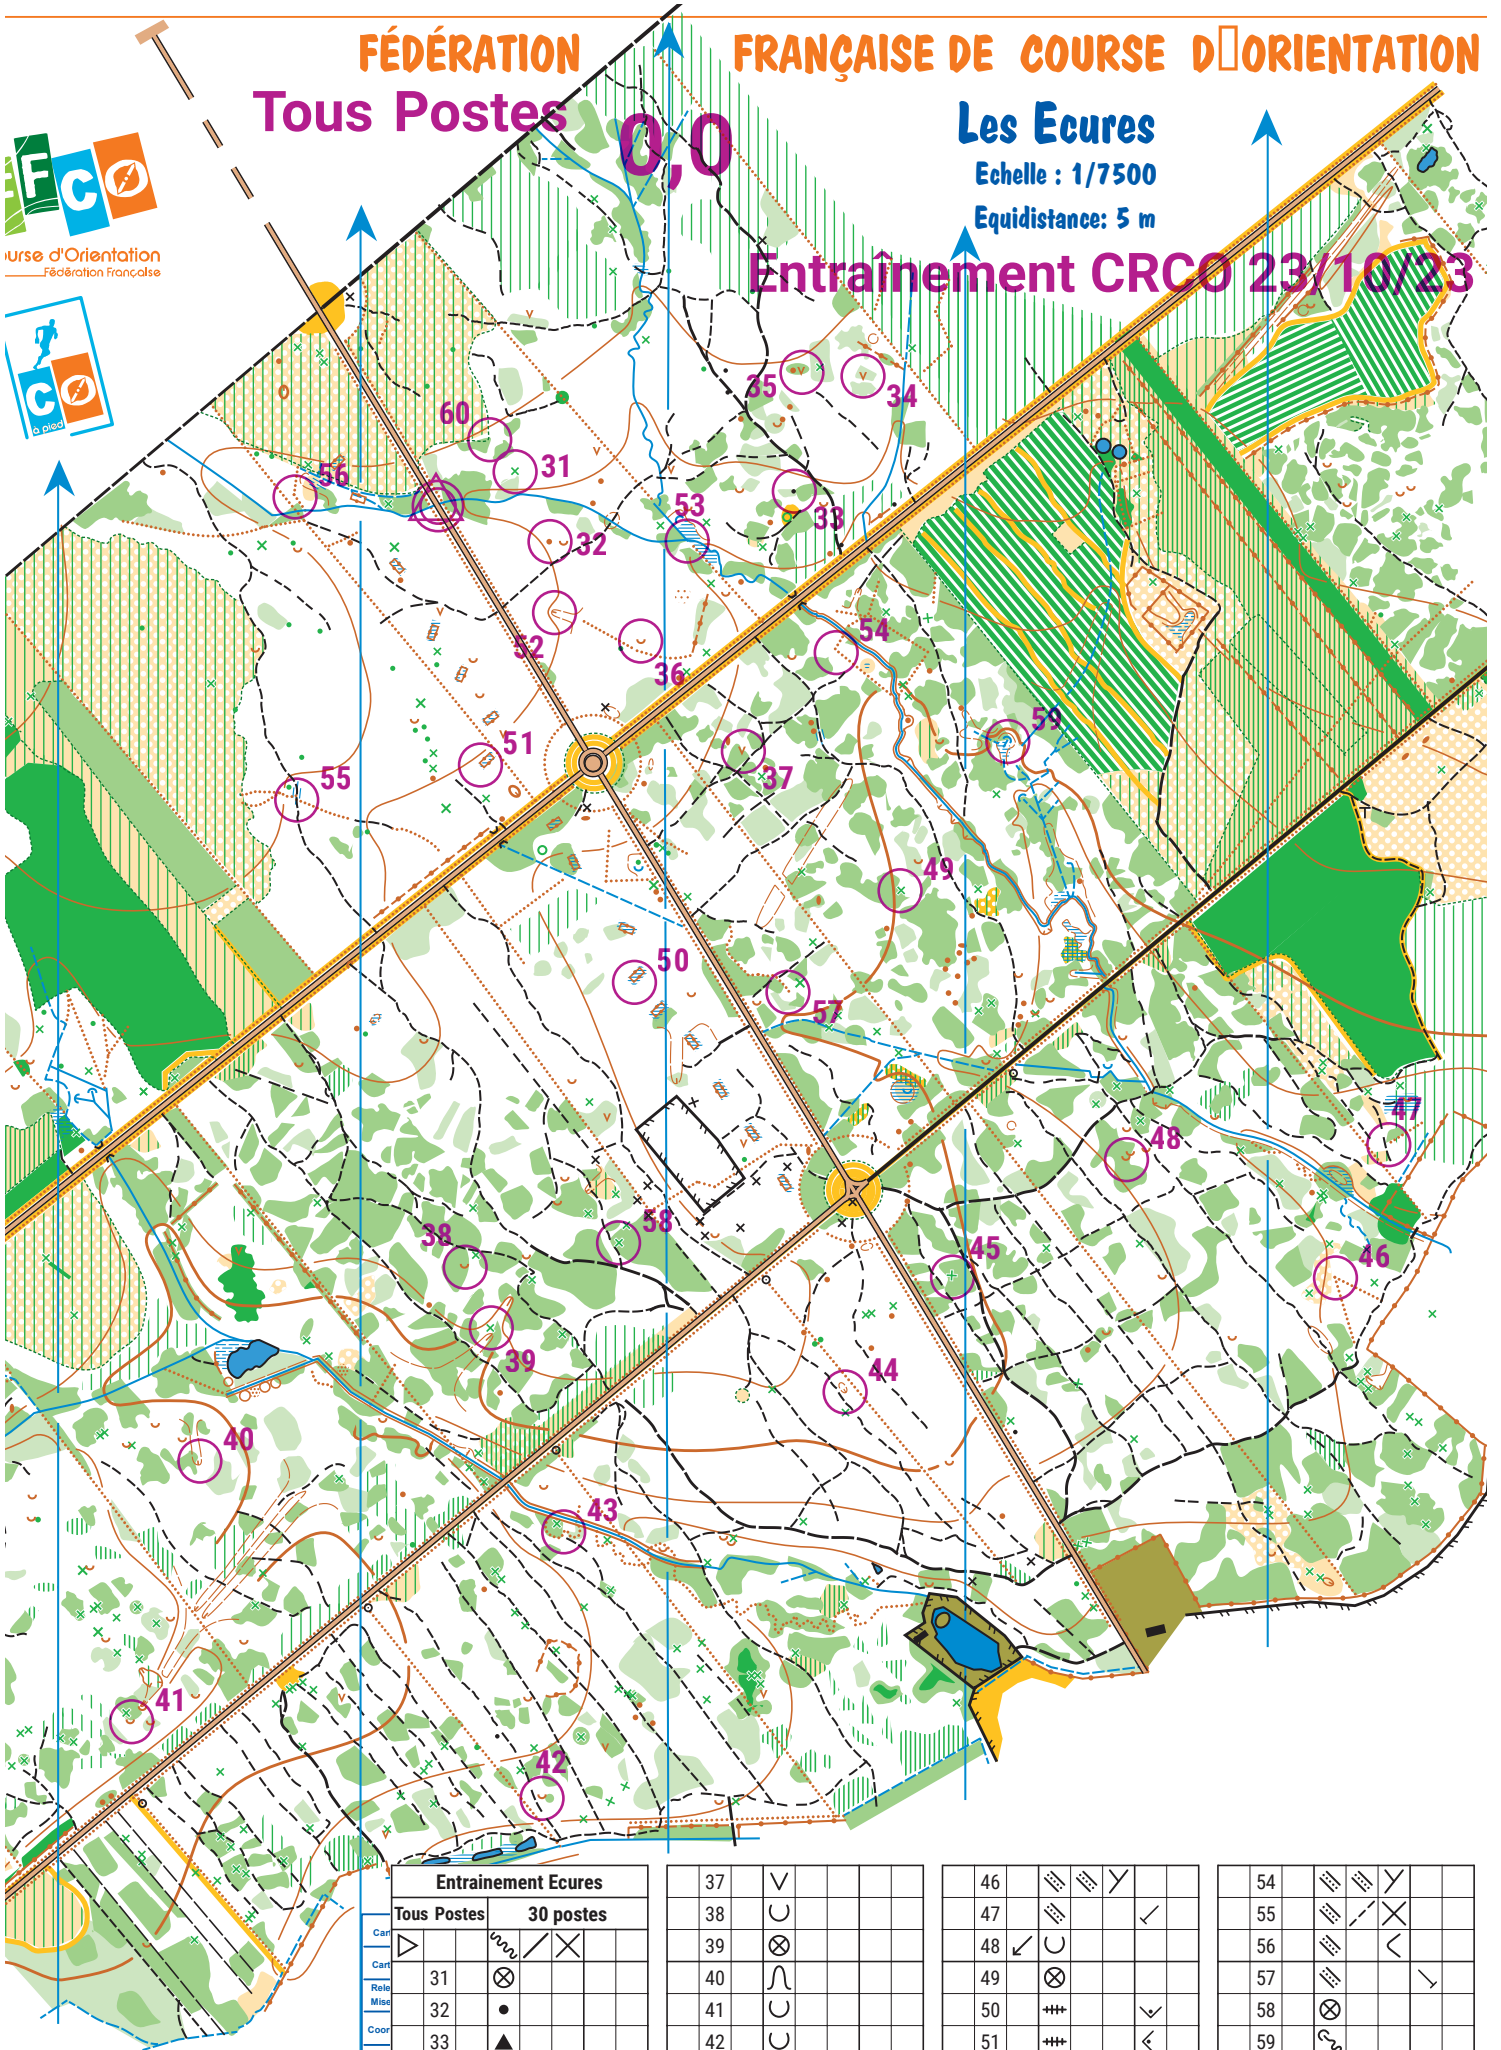

FÉDÉRATION

FRANÇAISE DE COURSE D'ORIENTATION

Tous Postes 0,0

Les Ecures

Echelle : 1/7500

Equidistance: 5 m

Entraînement CRCO 23/10/23

Entraînement Ecures	
Tous Postes	30 postes
Car	
Car	
Rel	
Mise	
Coor	
La po	
Une s	
Auto	
Tout	
31	
32	
33	
34	
35	
36	

37	
38	
39	
40	
41	
42	
43	
44	
45	

46	
47	
48	
49	
50	
51	
52	
53	

54	
55	
56	
57	
58	
59	
60	