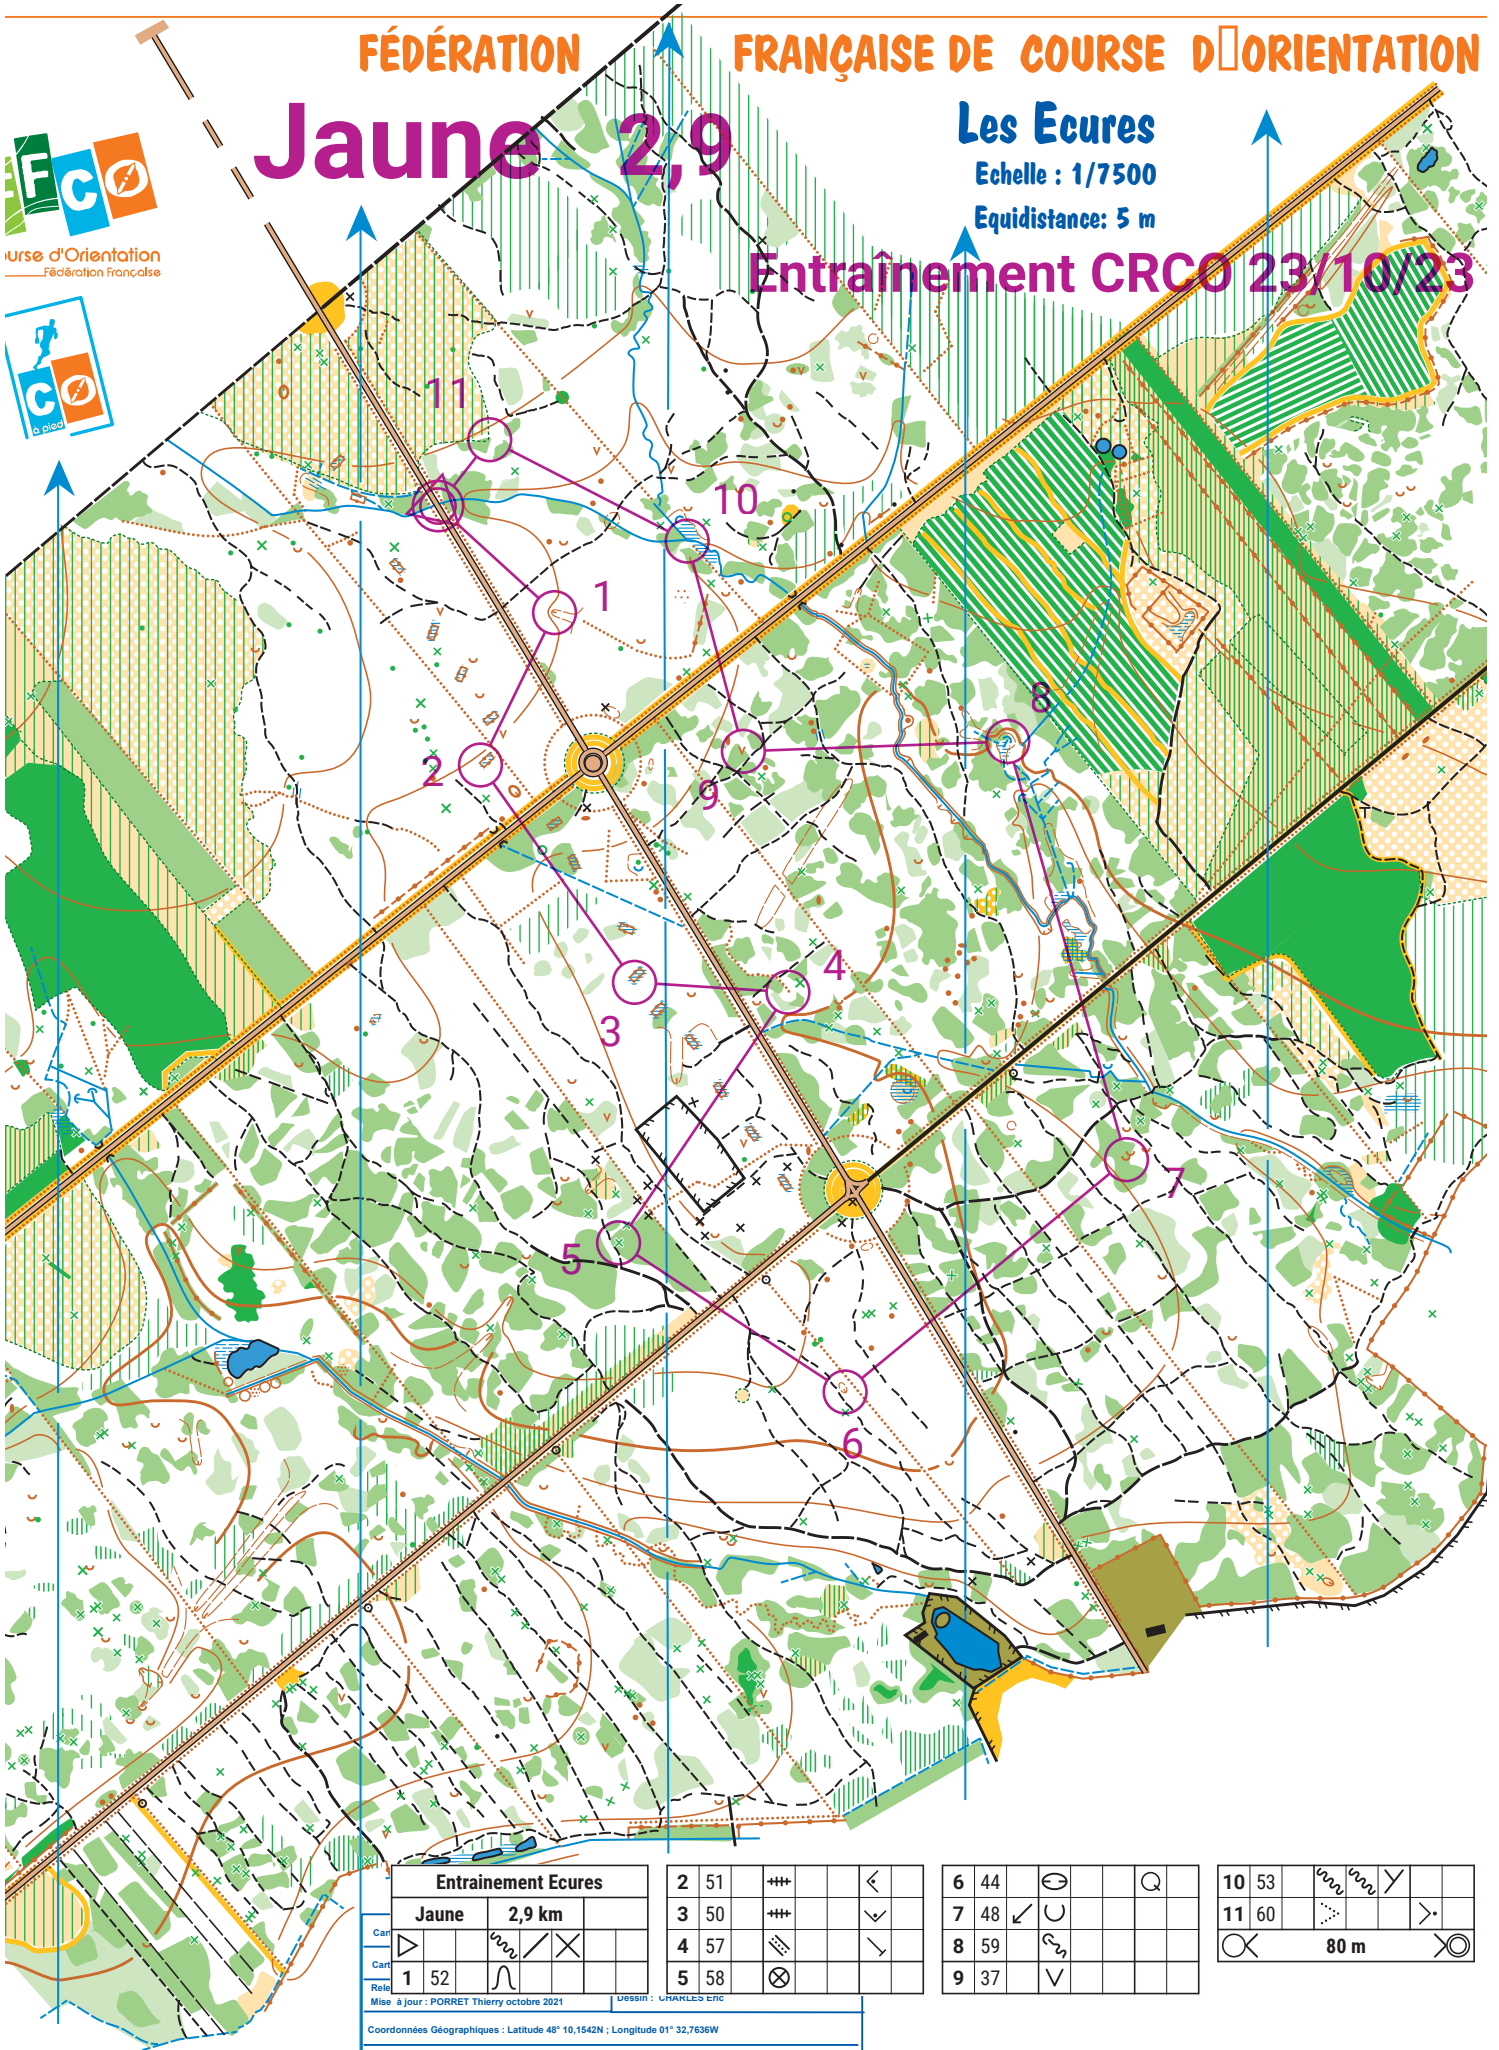

FÉDÉRATION

FRANÇAISE DE COURSE D'ORIENTATION

Jaune 2,9

Les Ecures

Echelle : 1/7500

Equidistance: 5 m

Entraînement CRCO 23/10/23

Entraînement Ecures			
Jaune	2,9 km		
Car			
Car			
Rel	1 52		
Mise à jour	PORRET Thierry octobre 2021		DESIGN : CHARLES ERIC
Coordonnées Géographiques : Latitude 48° 10,1542N ; Longitude 01° 32,7636W			
La possession de cette carte n'implique pas un droit d'accès permanent. Une autorisation doit être demandée aux propriétaires des terrains. Autorisation d'accès (mairie, ONF, etc.) :			
Toute reproduction interdite sans l'autorisation de l'auteur.			

2	51	+++	◀	6	44	⊙	Q
3	50	+++	∨	7	48	∨ U	
4	57	⊗	∨	8	59	∩	
5	58	⊗		9	37	∨	

10	53	∩	Y
11	60	∩	>

80 m