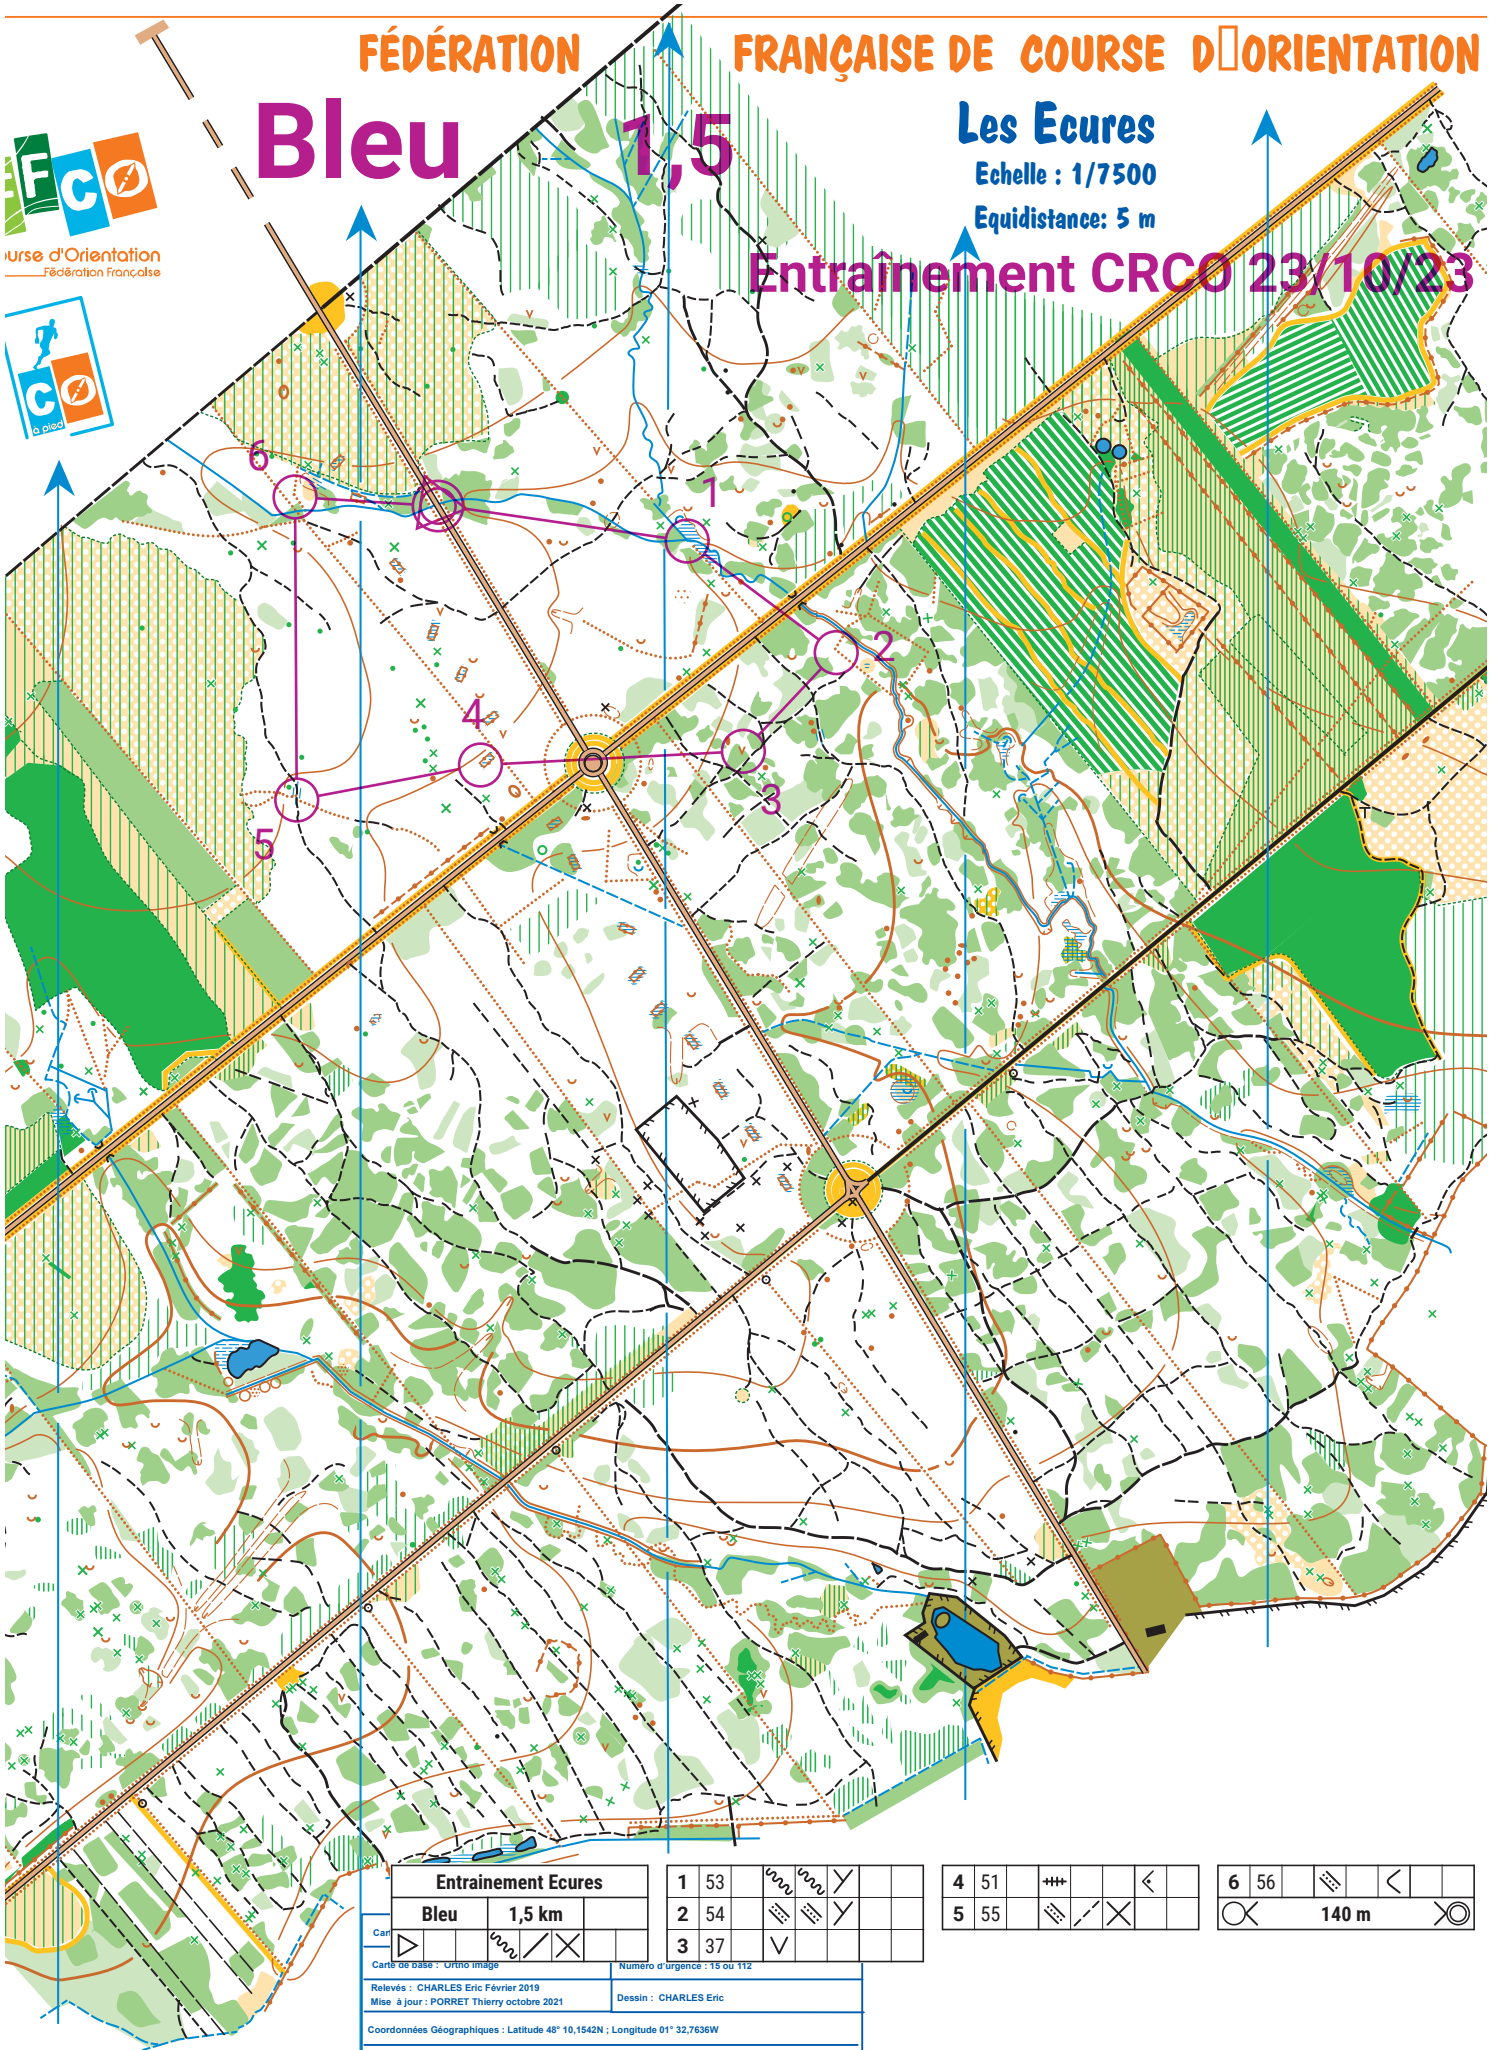

FÉDÉRATION

FRANÇAISE DE COURSE D'ORIENTATION

Bleu 1,5

Les Ecures

Echelle : 1/7500

Equidistance: 5 m

Entraînement CRCO 23/10/23

Entraînement Ecures		1	53			
Car		2	54			
		3	37			

4	51				
5	55				

6	56					140 m	
---	----	--	--	--	--	-------	--

Carte de base : Ortho image Numéro d'urgence : 15 ou 112

Relevés : CHARLES Eric Février 2019 Dessin : CHARLES Eric

Mise à jour : PORRET Thierry octobre 2021

Coordonnées Géographiques : Latitude 48° 10,1542N ; Longitude 01° 32,7636W

La possession de cette carte n'implique pas un droit d'accès permanent.
Une autorisation doit être demandée aux propriétaires des terrains.
Autorisation d'accès (mairie, ONF, etc.) :