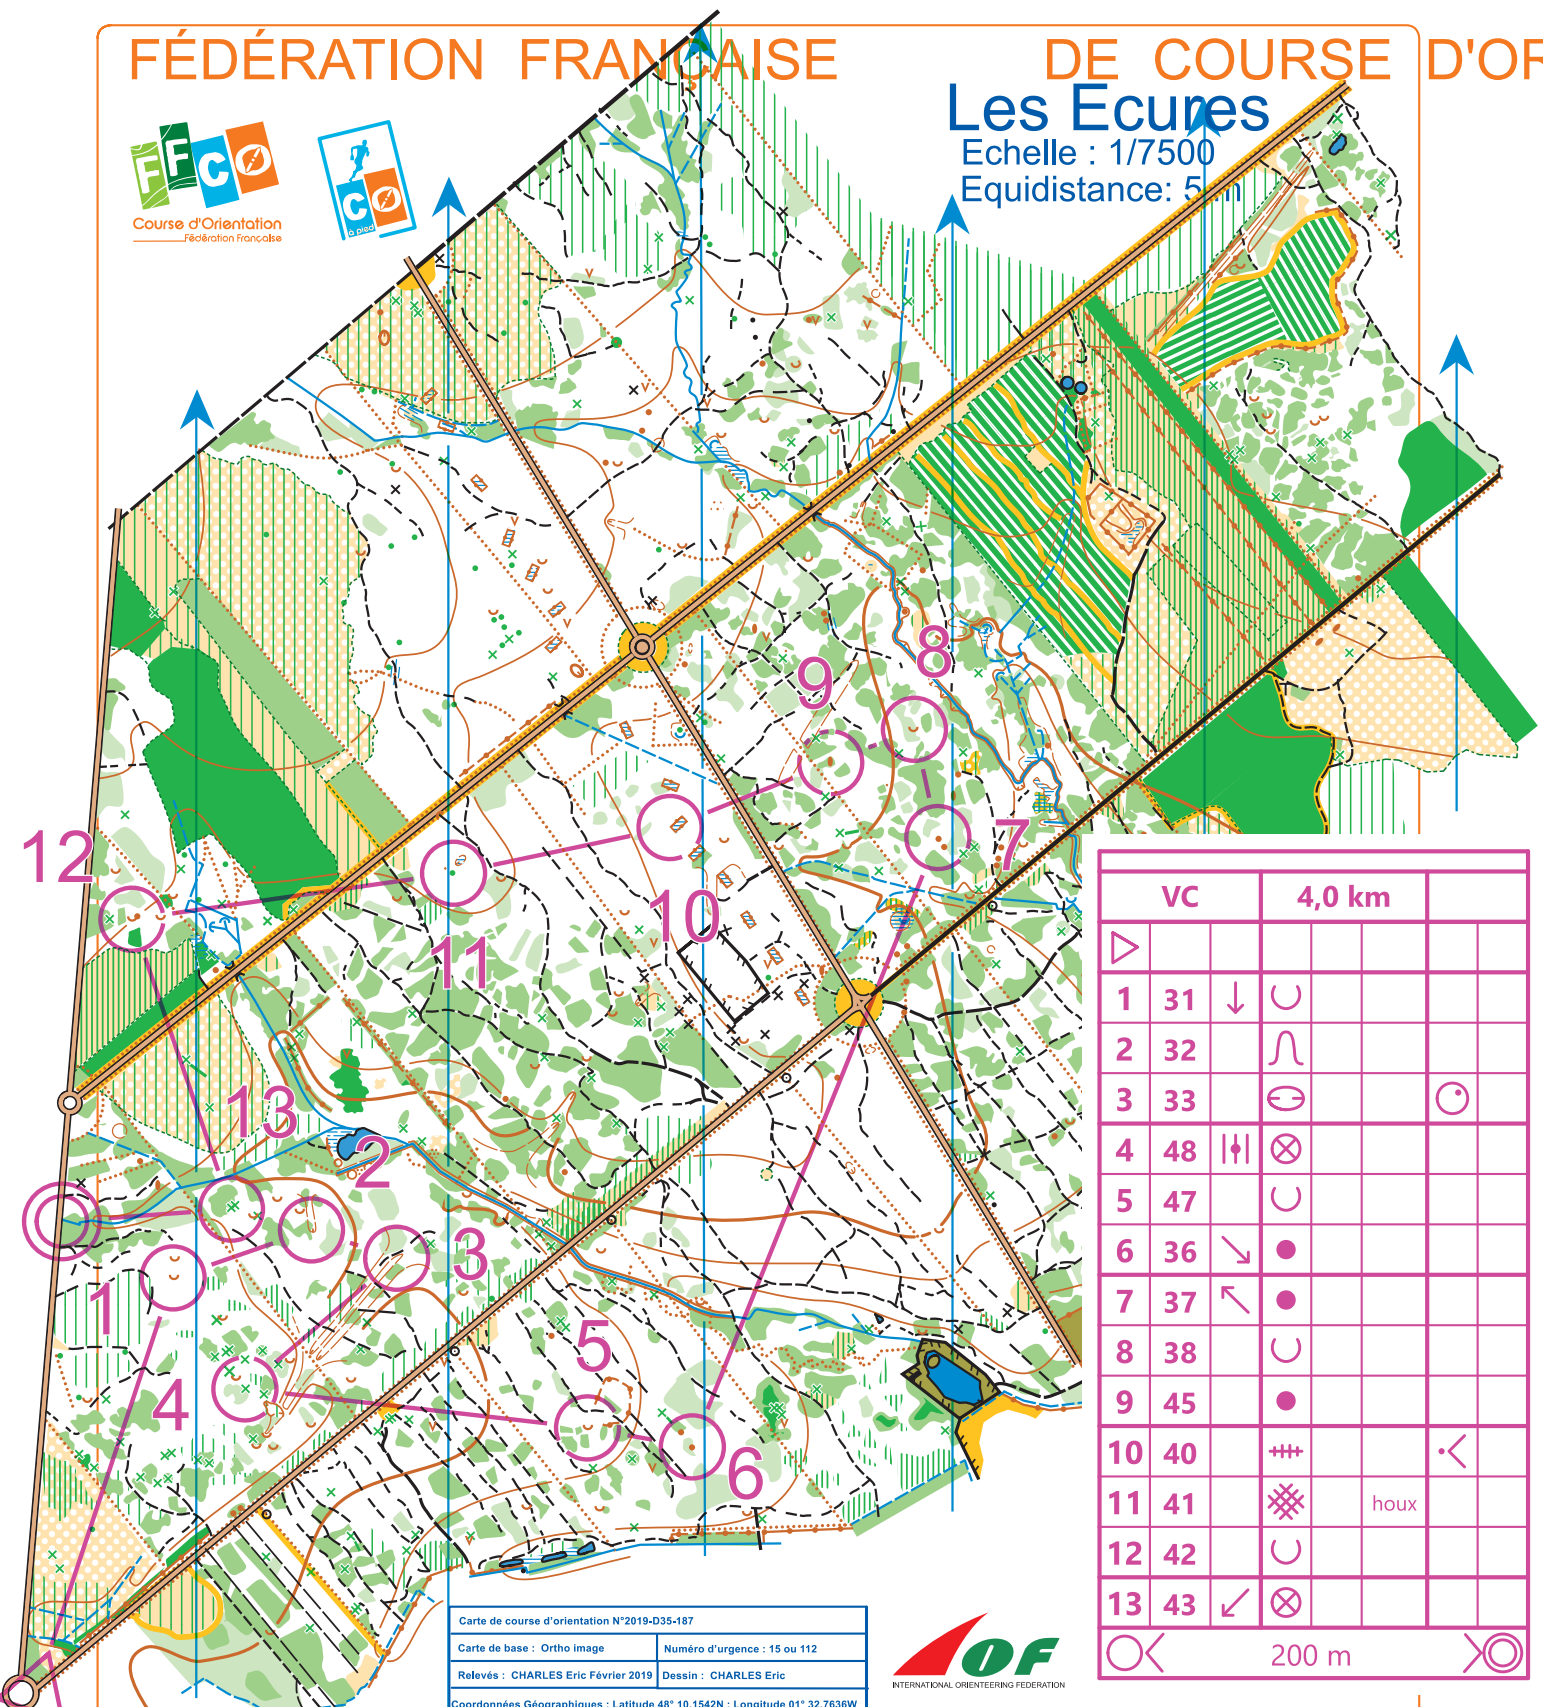

Les Ecuries

Echelle : 1/7500

Equidistance: 5m

	VC	4,0 km		
▷				
1	31	↓	∪	
2	32		∩	
3	33		⊖	⊙
4	48		⊗	
5	47		∪	
6	36	↘	●	
7	37	↖	●	
8	38		∪	
9	45		●	
10	40	##		<
11	41	⊗	houx	
12	42		∪	
13	43	↙	⊗	
⊙			200 m	⊙

Carte de course d'orientation N°2019-D35-187

Carte de base : Ortho image	Numéro d'urgence : 15 ou 112
Relevés : CHARLES Eric Février 2019	Dessin : CHARLES Eric
Coordonnées Géographiques : Latitude 48° 10,1542N ; Longitude 01° 32,7836W	
La possession de cette carte n'implique pas un droit d'accès permanent. Une autorisation doit être demandée aux propriétaires des terrains. Autorisation d'accès (mairie, ONF, etc.) :	
Toute reproduction interdite sans l'autorisation de l'auteur.	
Distribution : CRCO RENNES 3502crco@gmail.com	
Coordonnées CDCO : olivier.floriot@hotmail.fr	