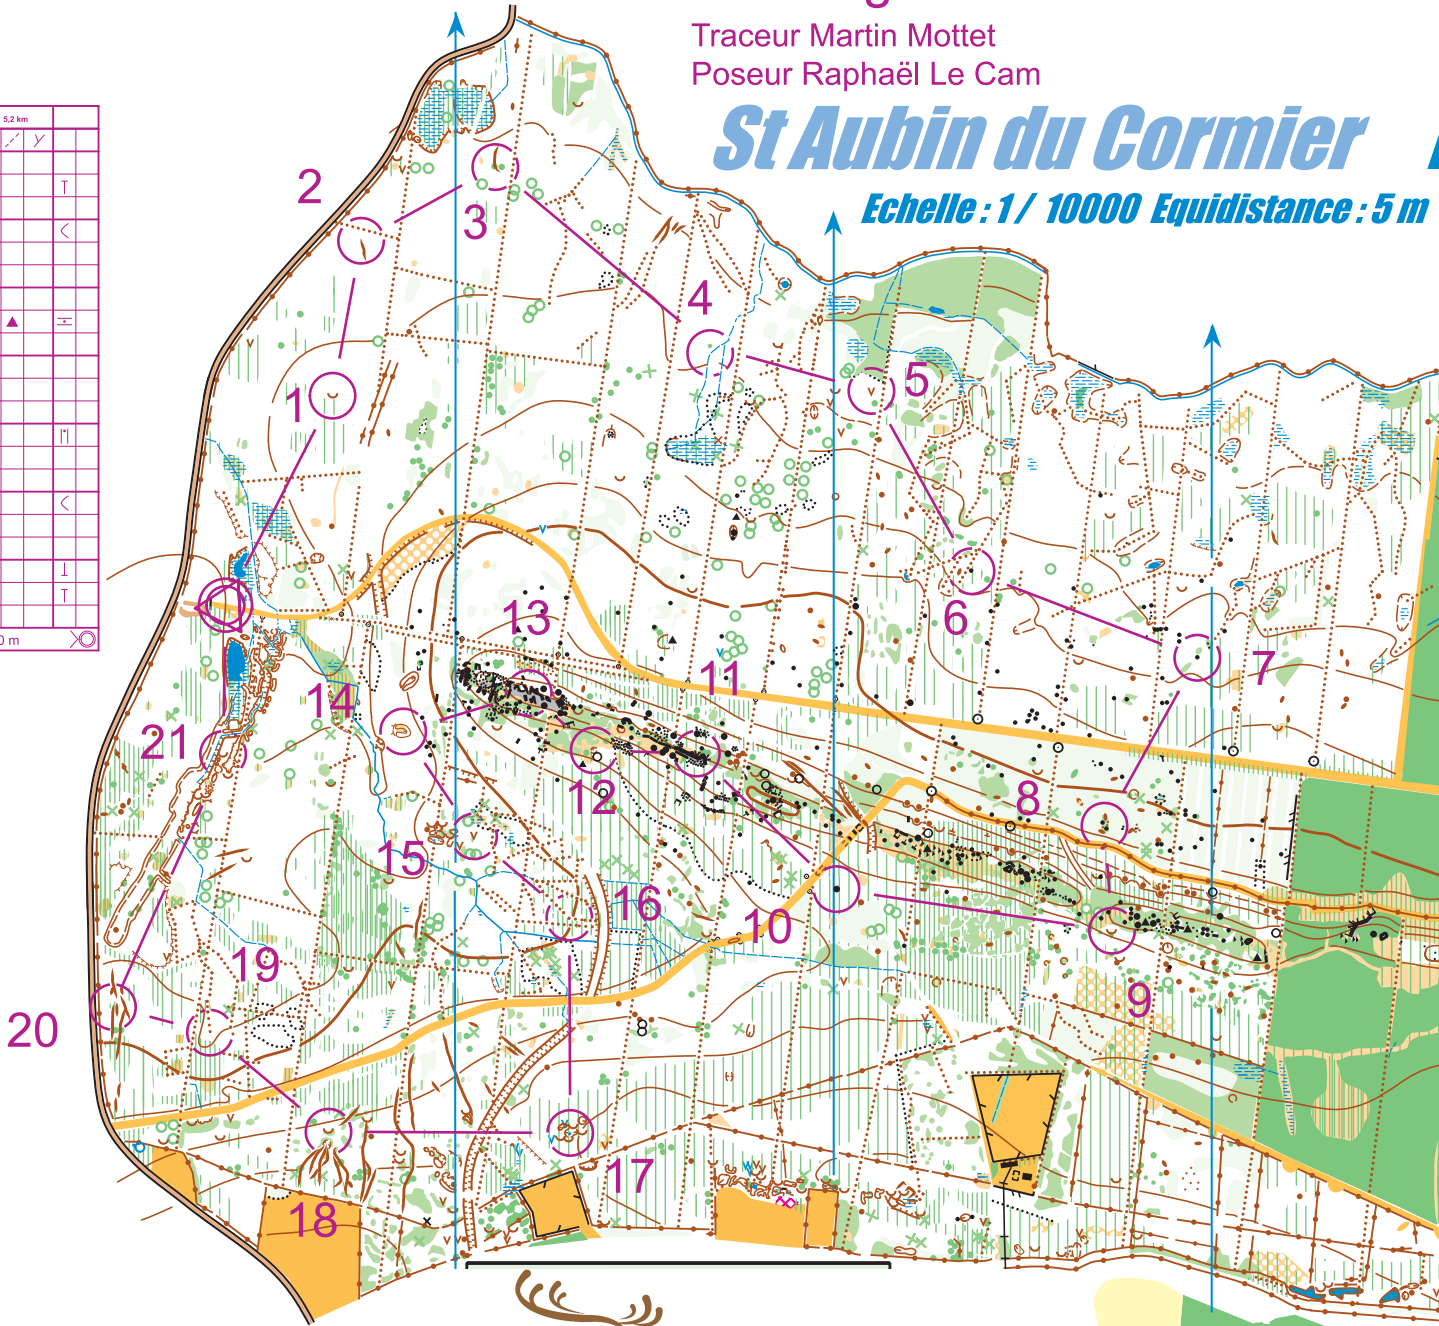

# Violet Lg sans chemin

Traceur Martin Mottet

Poseur Raphaël Le Cam

## St Aubin du Cormier

Echelle : 1 / 10000 Equidistance : 5 m

Violet Lg sans chemin		5,2 km	
▷		↗	↘
1	31	U	
2	32	Λ	T
3	33	Δ	
4	34	⊖	<
5	35	∇	
6	36	▲	
7	37	∩	
8	38	▲	H
9	39	U	
10	40	∩	
11	41	∩	∩
12	42	∩	
13	43	∩	∩
14	44	∩	
15	45	∇	
16	46	∩	<
17	47	∩	
18	48	∩	
19	49	∩	I
20	50	∩	T
21	51	∩	