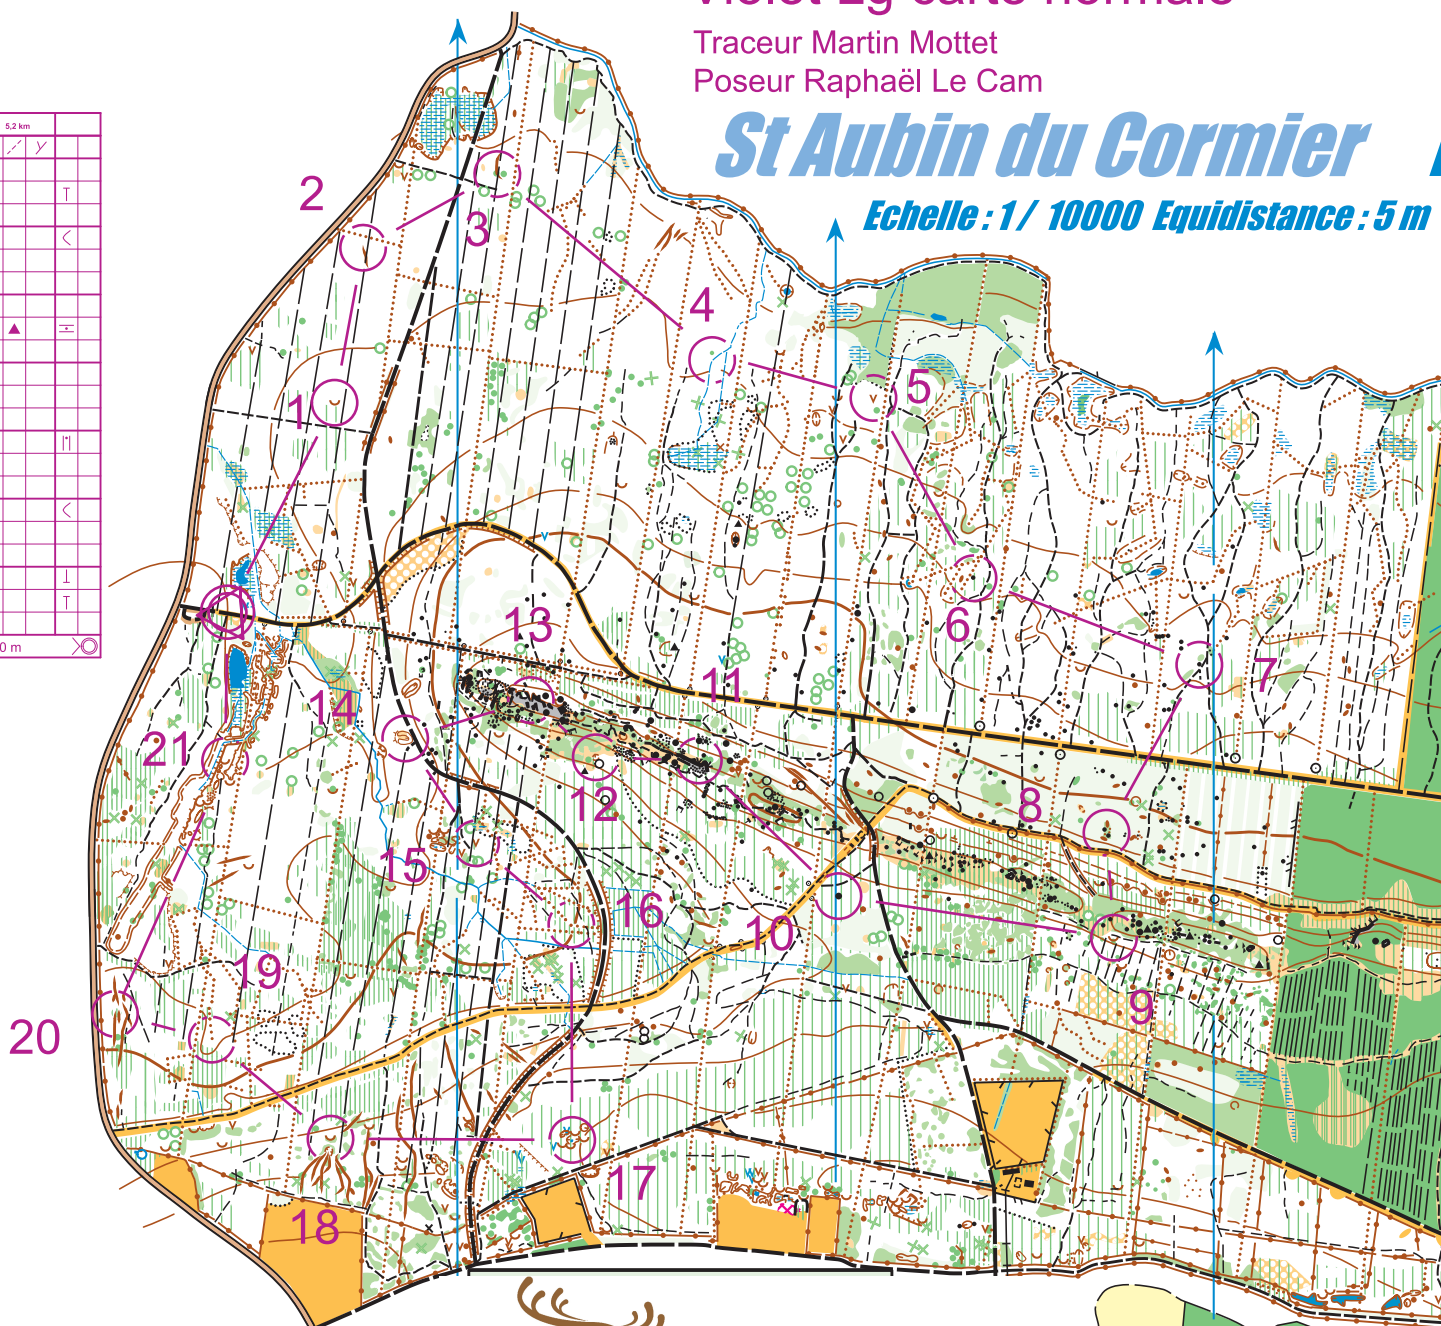

Violet Lg carte normale

Traceur Martin Mottet

Poseur Raphaël Le Cam

St Aubin du Cormier

Echelle : 1 / 10000 Equidistance : 5 m

Violet Lg carte normale		5,2 km	
1	31	U	
2	32	Λ	T
3	33	Δ	
4	34	∇	<
5	35	V	
6	36	▲	
7	37	△	
8	38	▲	H
9	39	U	
10	40	U	
11	41	κ	κ
12	42	○	
13	43	Λ	||
14	44	Λ	
15	45	V	
16	46	∇	<
17	47	III	○
18	48	U	
19	49	Λ	I
20	50	Λ	T
21	51	U	

200 m

Club Rennais
de Course
d'Orientation

*Vous aimez nos entraînements en libre accès?
N'hésitez pas à venir nous rejoindre pour profiter
de nombreux avantages et de la bonne ambiance au club!
Licences à prix coutant :
<https://crco.fr/bienvenue-sur-le-web-crco/infos-et-contact-club/>*