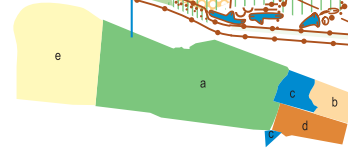

*Vous aimez nos entraînements en libre accès?
N'hésitez pas à venir nous rejoindre pour profiter
de nombreux avantages et de la bonne ambiance au club!
Licences à prix coutant :
<https://crco.fr/bienvenue-sur-le-web-crco/infos-et-contact-club/>*