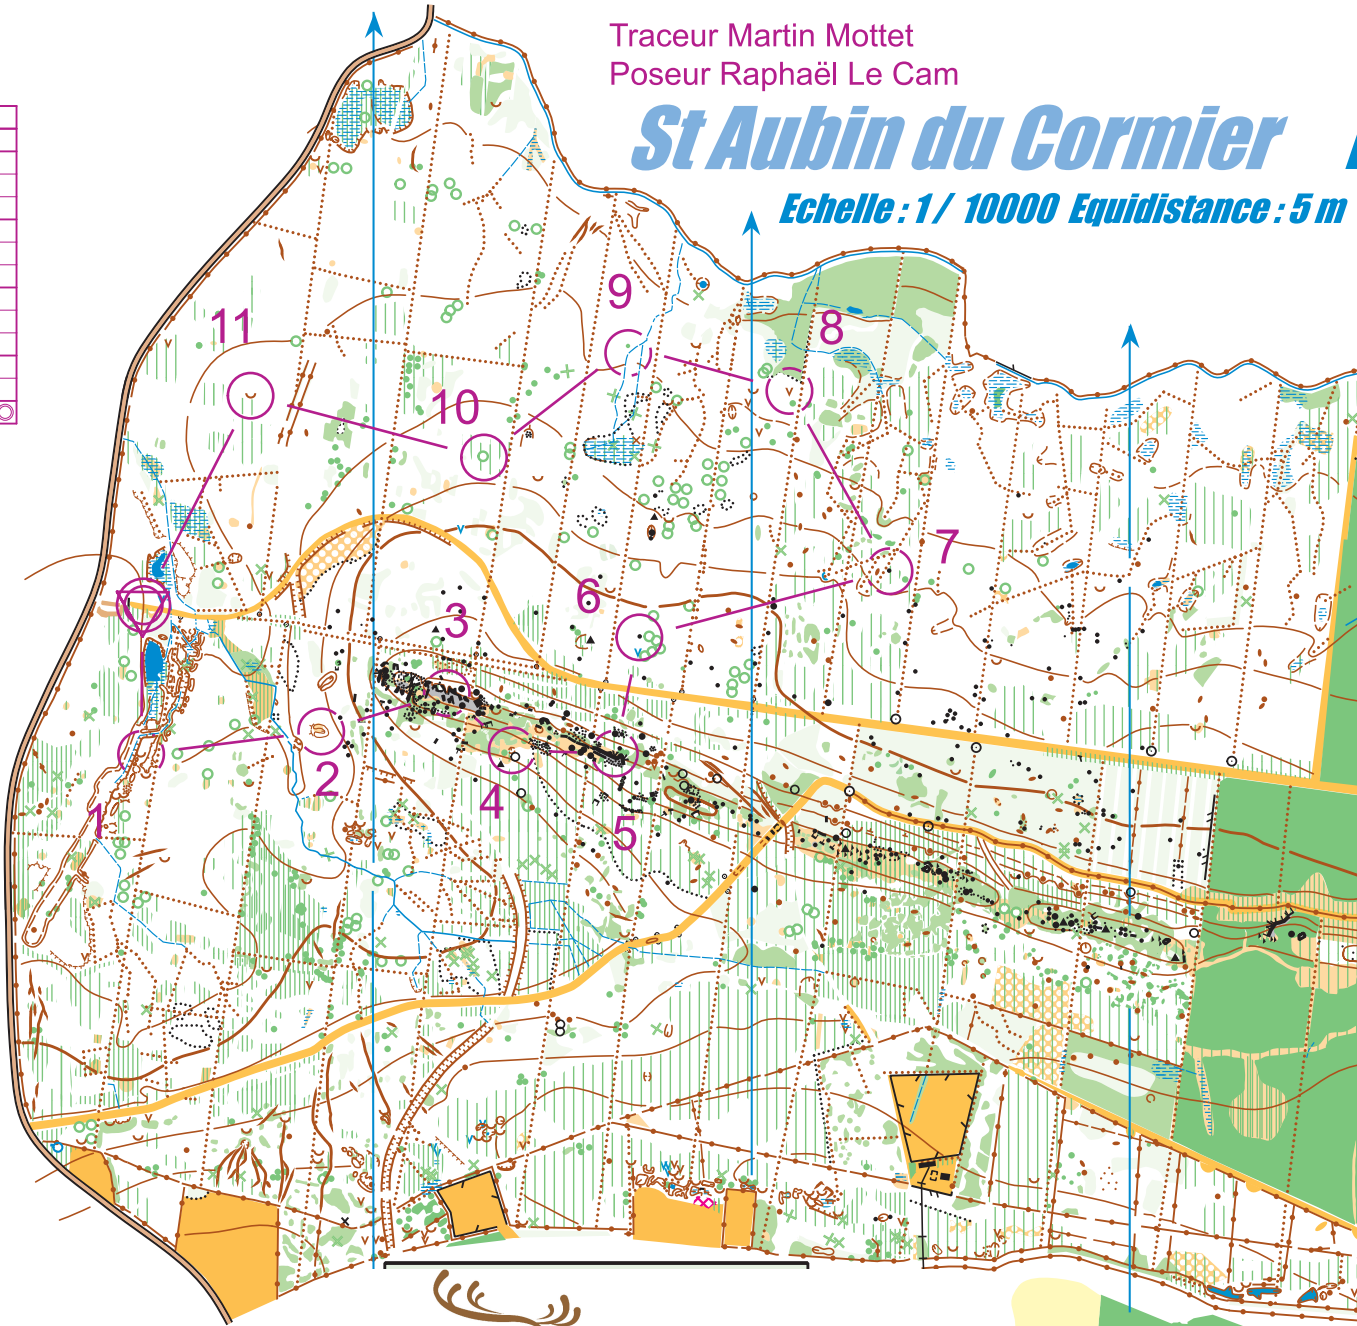

Violet Crt sans chemin

Traceur Martin Mottet

Poseur Raphaël Le Cam

St Aubin du Cormier

Echelle : 1 / 10000 Equidistance : 5 m

Violet Crt sans chemin		2,7 km	
1	51	U	
2	44	∩	
3	43	∩	∩
4	42	∩	
5	41	∩	
6	52	▲	
7	36	▲	
8	35	∩	
9	34	∩	<
10	53	∩	
11	31	∩	

310 m

Club Rennais
de Course
d'Orientation

*Vous aimez nos entraînements en libre accès?
N'hésitez pas à venir nous rejoindre pour profiter
de nombreux avantages et de la bonne ambiance au club!
Licences à prix coutant :
<https://crco.fr/bienvenue-sur-le-web-crco/infos-et-contact-club/>*