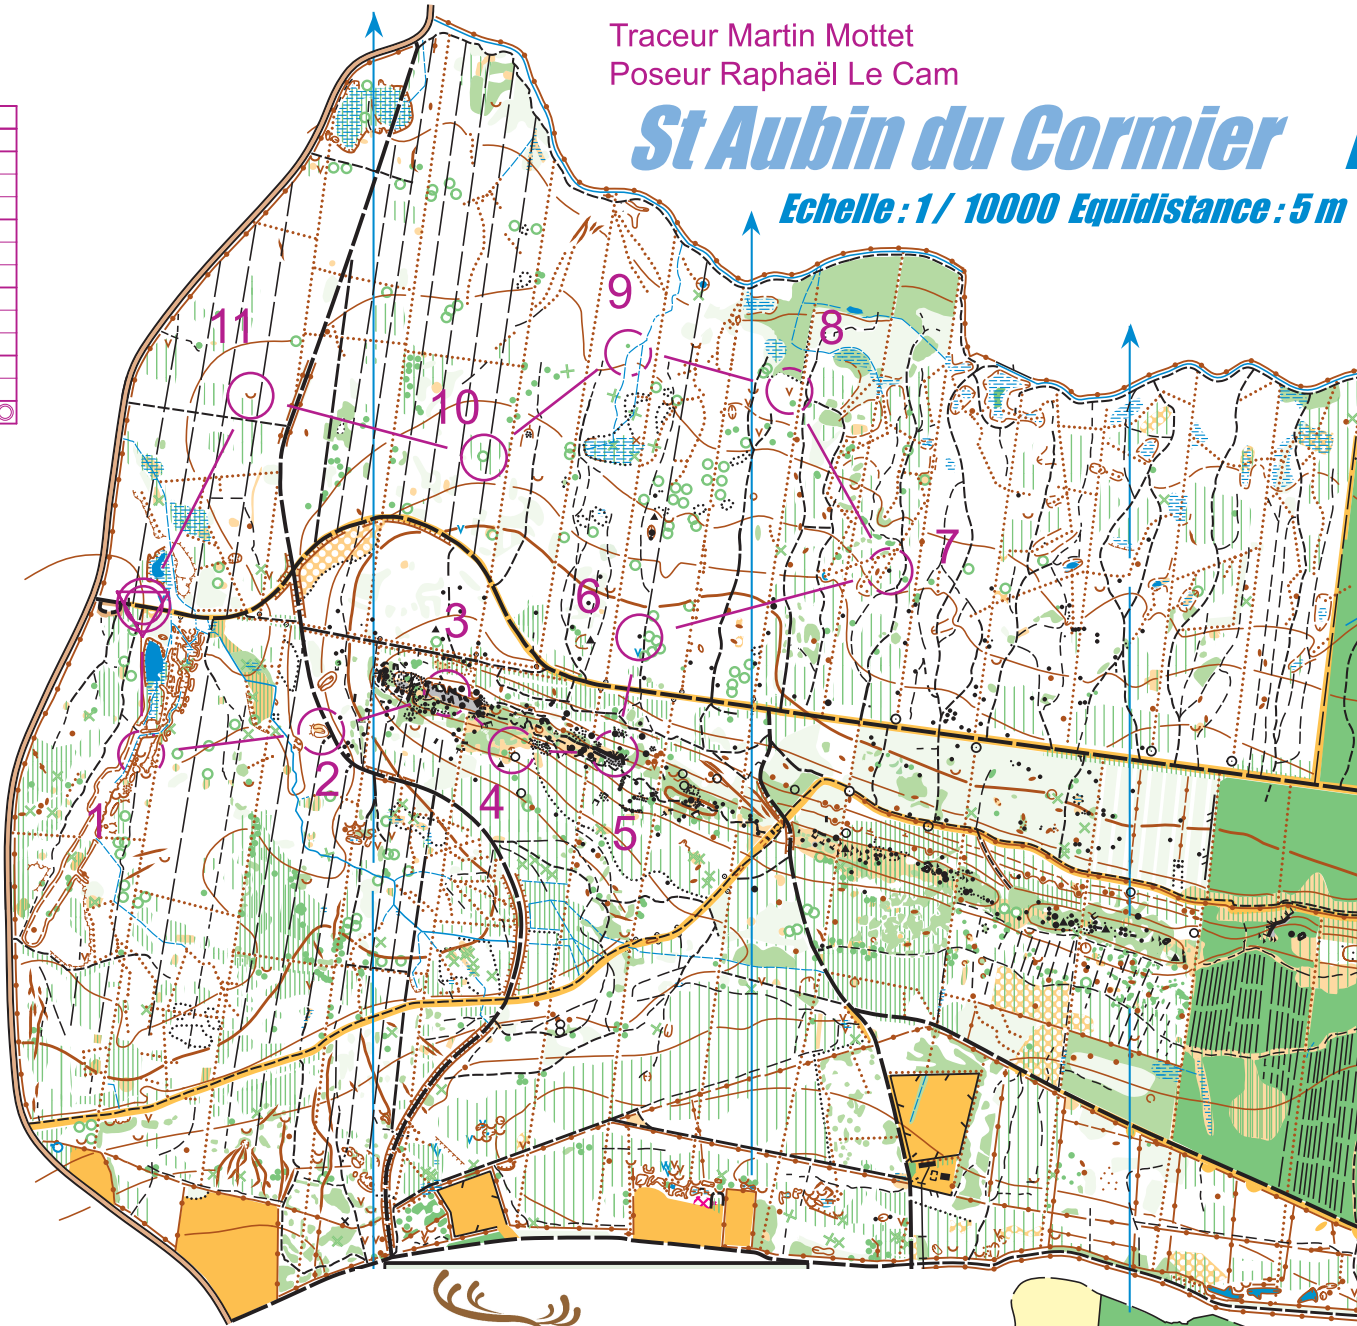

Violet Crt carte normale

Traceur Martin Mottet

Poseur Raphaël Le Cam

St Aubin du Cormier

Echelle : 1 / 10000 Equidistance : 5 m

Violet Crt carte normale	2,7 km
1 51	U
2 44	∩
3 43	∩
4 42	∩
5 41	∩
6 52	▲
7 36	▲
8 35	∇
9 34	∇
10 53	△
11 31	∪

310 m

Club Rennais
de Course
d'Orientation

Vous aimez nos entraînements en libre accès?

N'hésitez pas à venir nous rejoindre pour profiter

de nombreux avantages et de la bonne ambiance au club!

Licences à prix coutant :