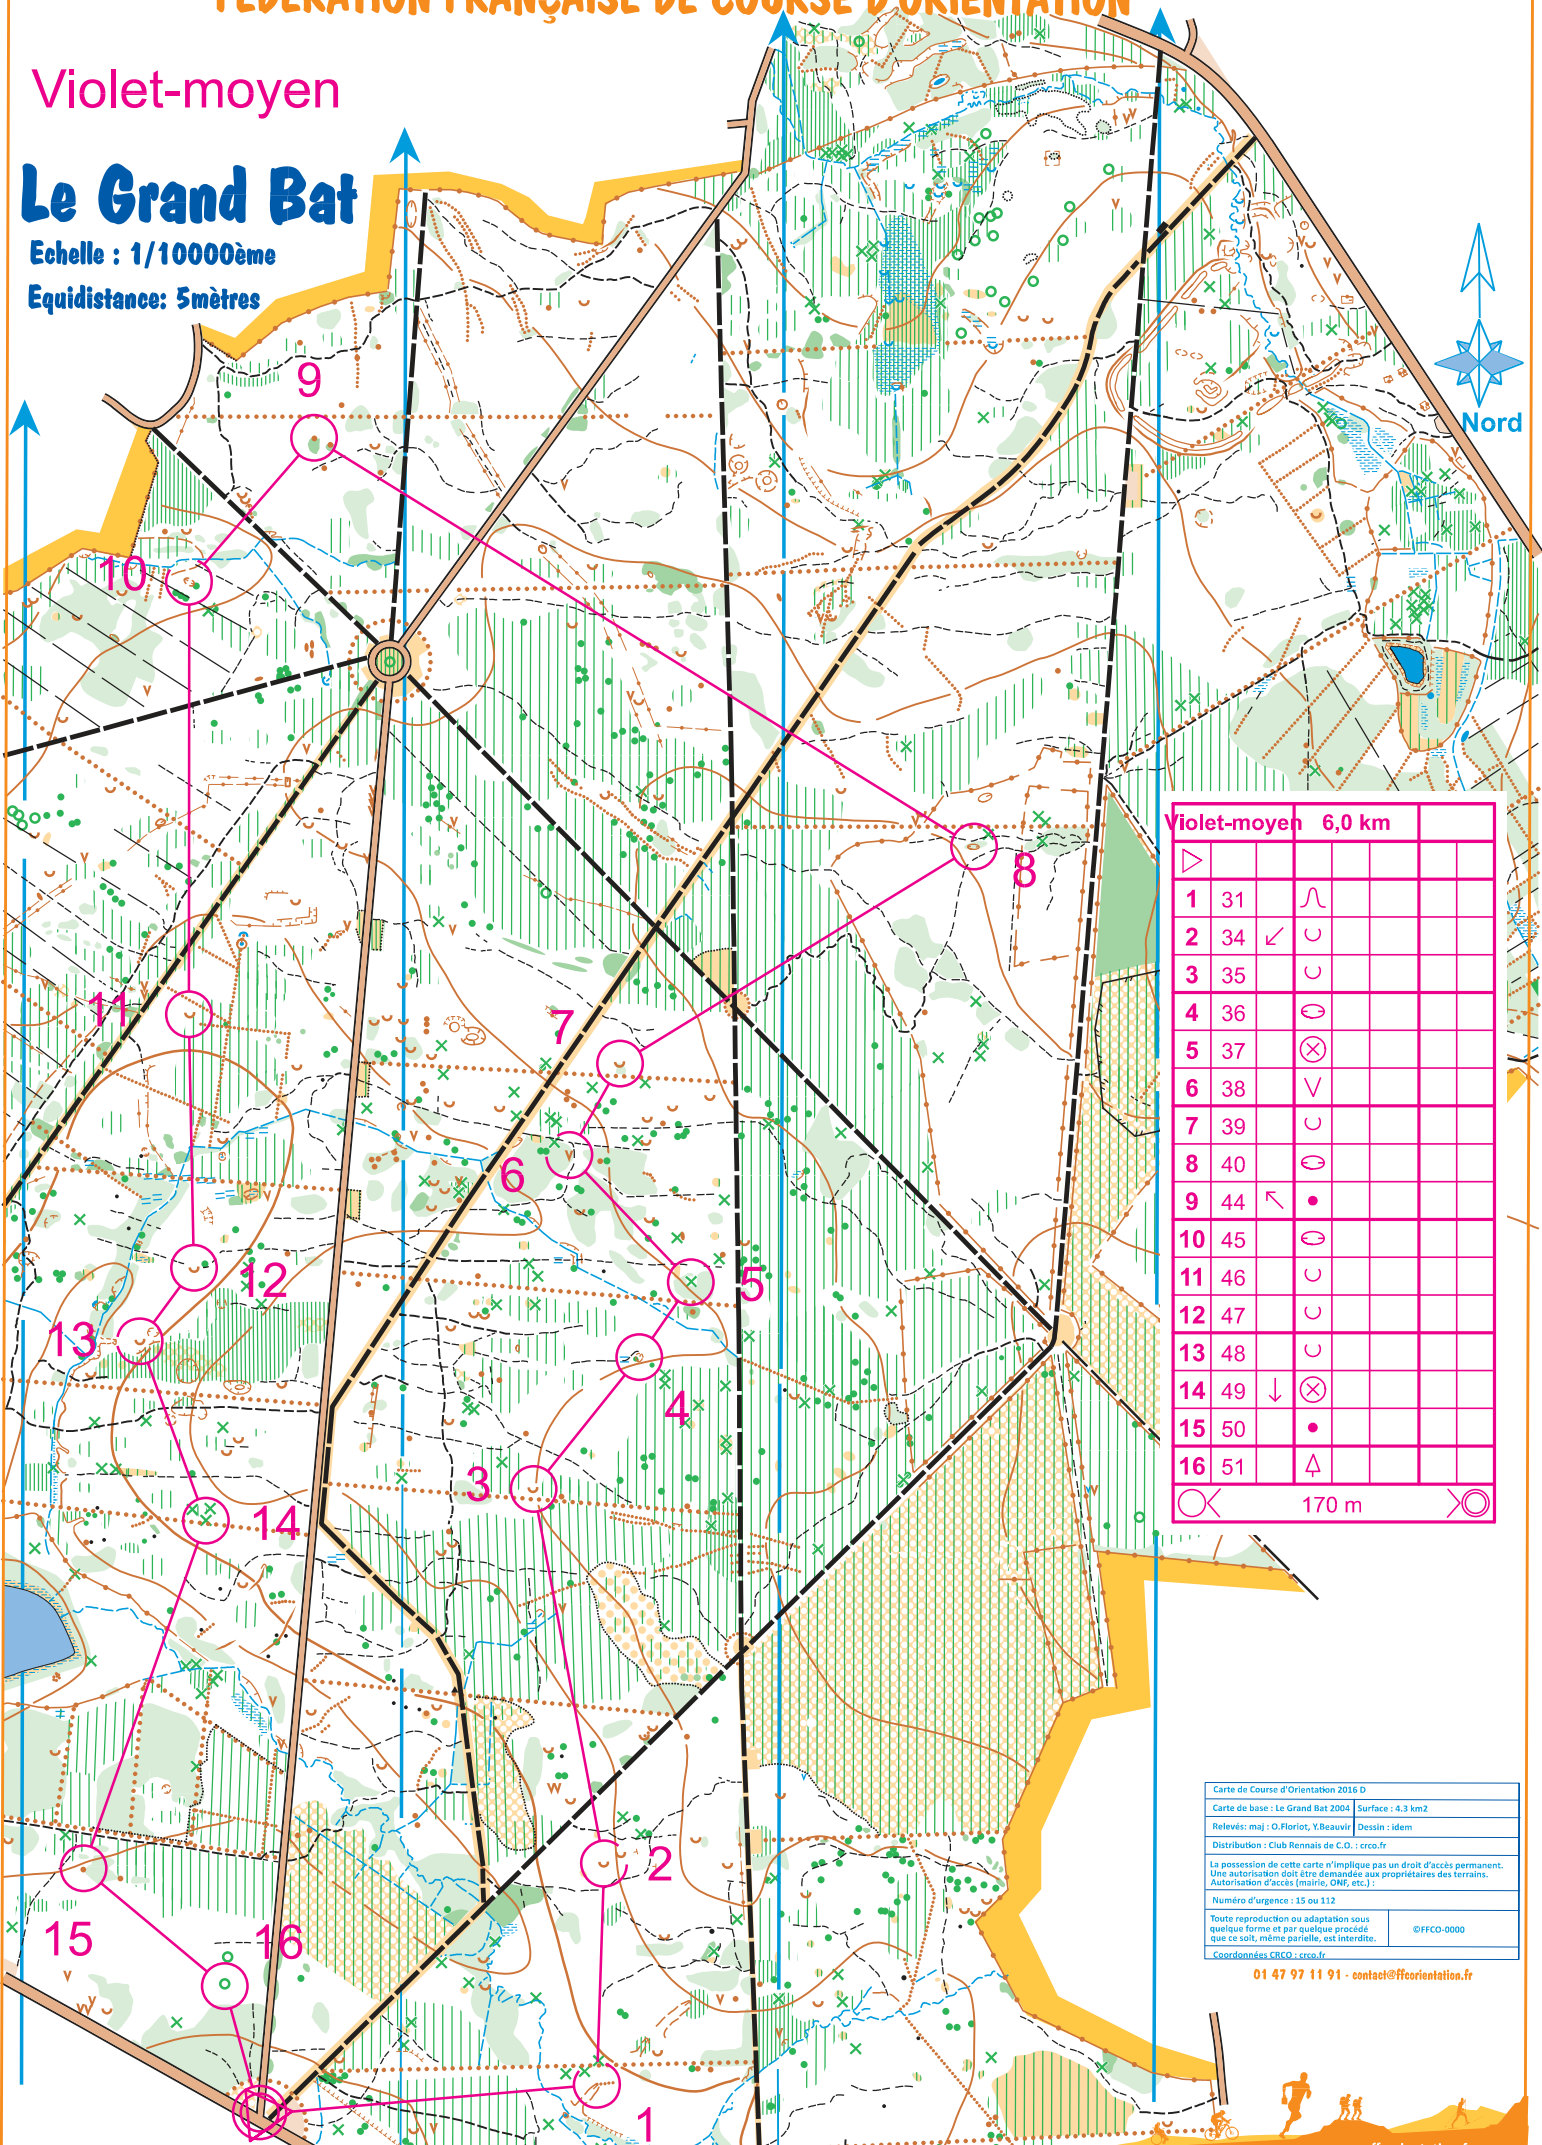

## Violet-moyen

### Le Grand Bat

Echelle : 1/10000ème

Equidistance: 5mètres

Violet-moyen		6,0 km	
1	31	∩	
2	34	↙	∪
3	35	∪	
4	36	⊖	
5	37	⊗	
6	38	∇	
7	39	∪	
8	40	⊖	
9	44	↖	•
10	45	⊖	
11	46	∪	
12	47	∪	
13	48	∪	
14	49	↓	⊗
15	50	•	
16	51	△	

○ 170 m ○

Carte de Course d'Orientation 2016 D  
 Carte de base : Le Grand Bat 2004 Surface : 4.3 km2  
 Relevés : maj : G.Floriot, Y.Beauvir Dessin : idem  
 Distribution : Club Rennais de C.O. : crco.fr  
 La possession de cette carte n'implique pas un droit d'accès permanent.  
 Une autorisation doit être demandée aux propriétaires des terrains.  
 Autorisation d'accès (mairie, ONF, etc.)  
 Numéro d'urgence : 15 ou 112  
 Toute reproduction ou adaptation sous quelque forme et par quelque procédé que ce soit, même partielle, est interdite. ©FFCO-0000  
 Coordonnées CRCO : crco.fr