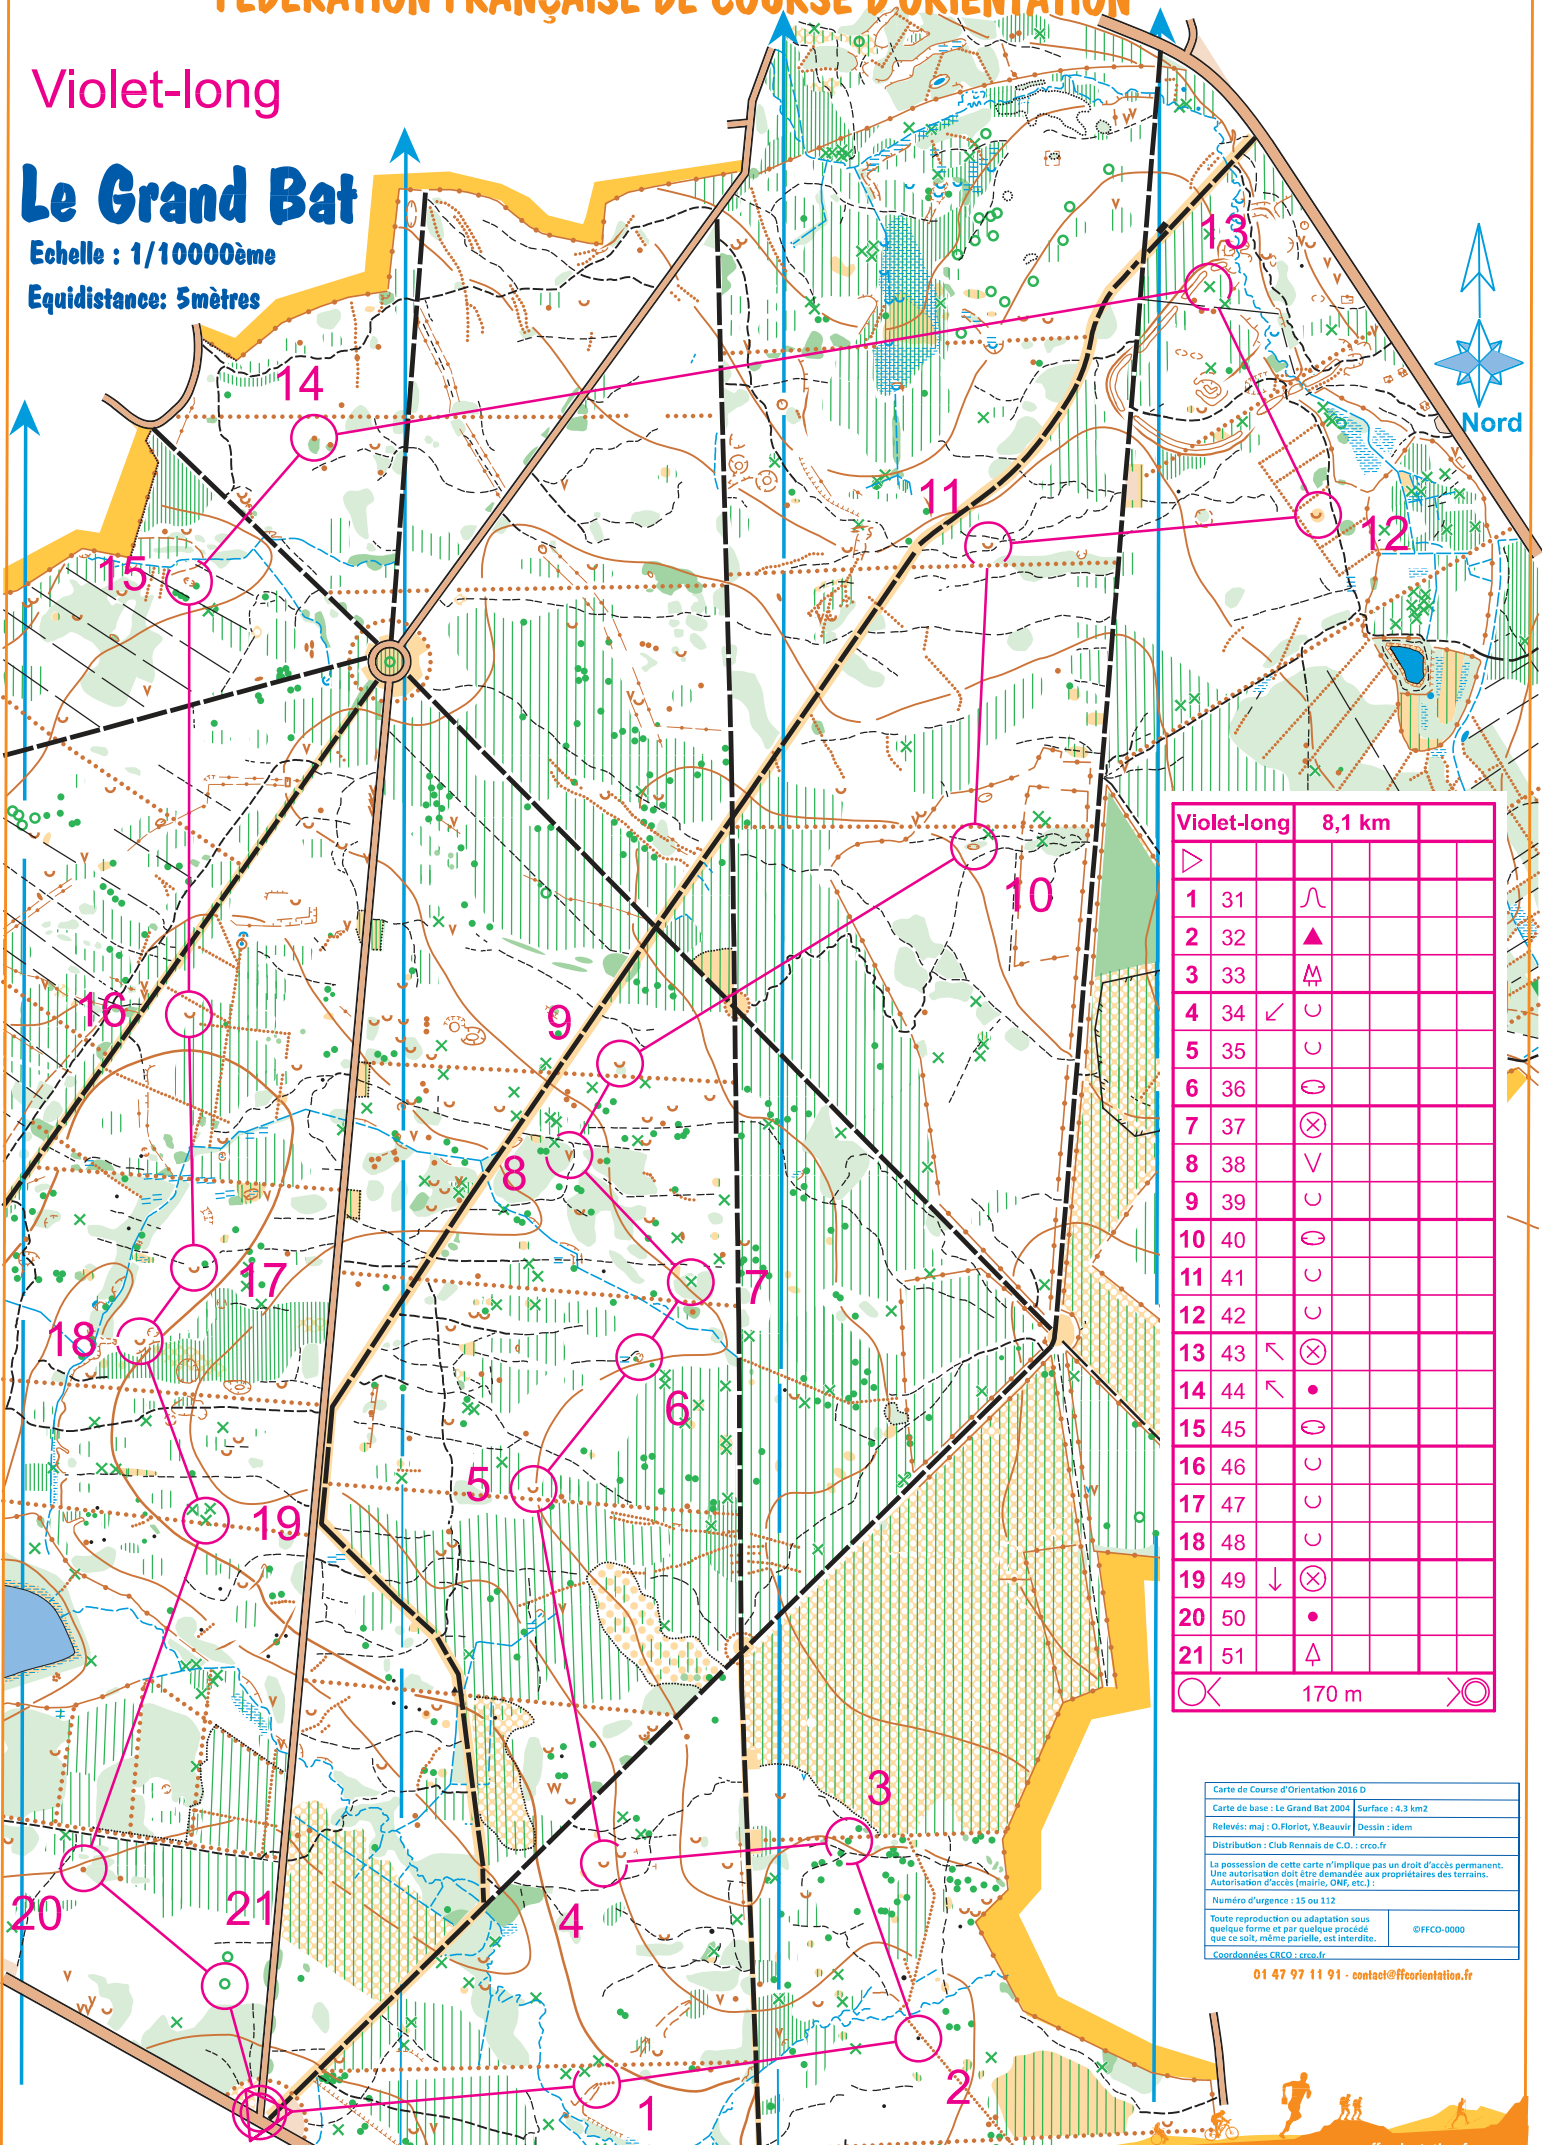

Violet-long

Le Grand Bat

Echelle : 1/10000ème

Equidistance: 5mètres

Violet-long		8,1 km	
1	31	∩	
2	32	▲	
3	33	⊕	
4	34	↙	∪
5	35	∪	
6	36	⊖	
7	37	⊗	
8	38	∇	
9	39	∪	
10	40	⊖	
11	41	∪	
12	42	∪	
13	43	↖	⊗
14	44	↖	•
15	45	⊖	
16	46	∪	
17	47	∪	
18	48	∪	
19	49	↓	⊗
20	50	•	
21	51	▲	

○ × 170 m ○

Carte de Course d'Oriente 2016 D
 Carte de base : Le Grand Bat 2004 Surface : 4.3 km2
 Relevés : maj : G.Floriot, Y.Beauvir Dessin : idem
 Distribution : Club Rennais de C.O. : crco.fr
 La possession de cette carte n'implique pas un droit d'accès permanent.
 Une autorisation doit être demandée aux propriétaires des terrains.
 Autorisation d'accès (mairie, ONF, etc.)
 Numéro d'urgence : 15 ou 112
 Toute reproduction ou adaptation sous quelque forme et par quelque procédé que ce soit, même partielle, est interdite. ©FFCO-0000
 Coordonnées CRCO : crco.fr