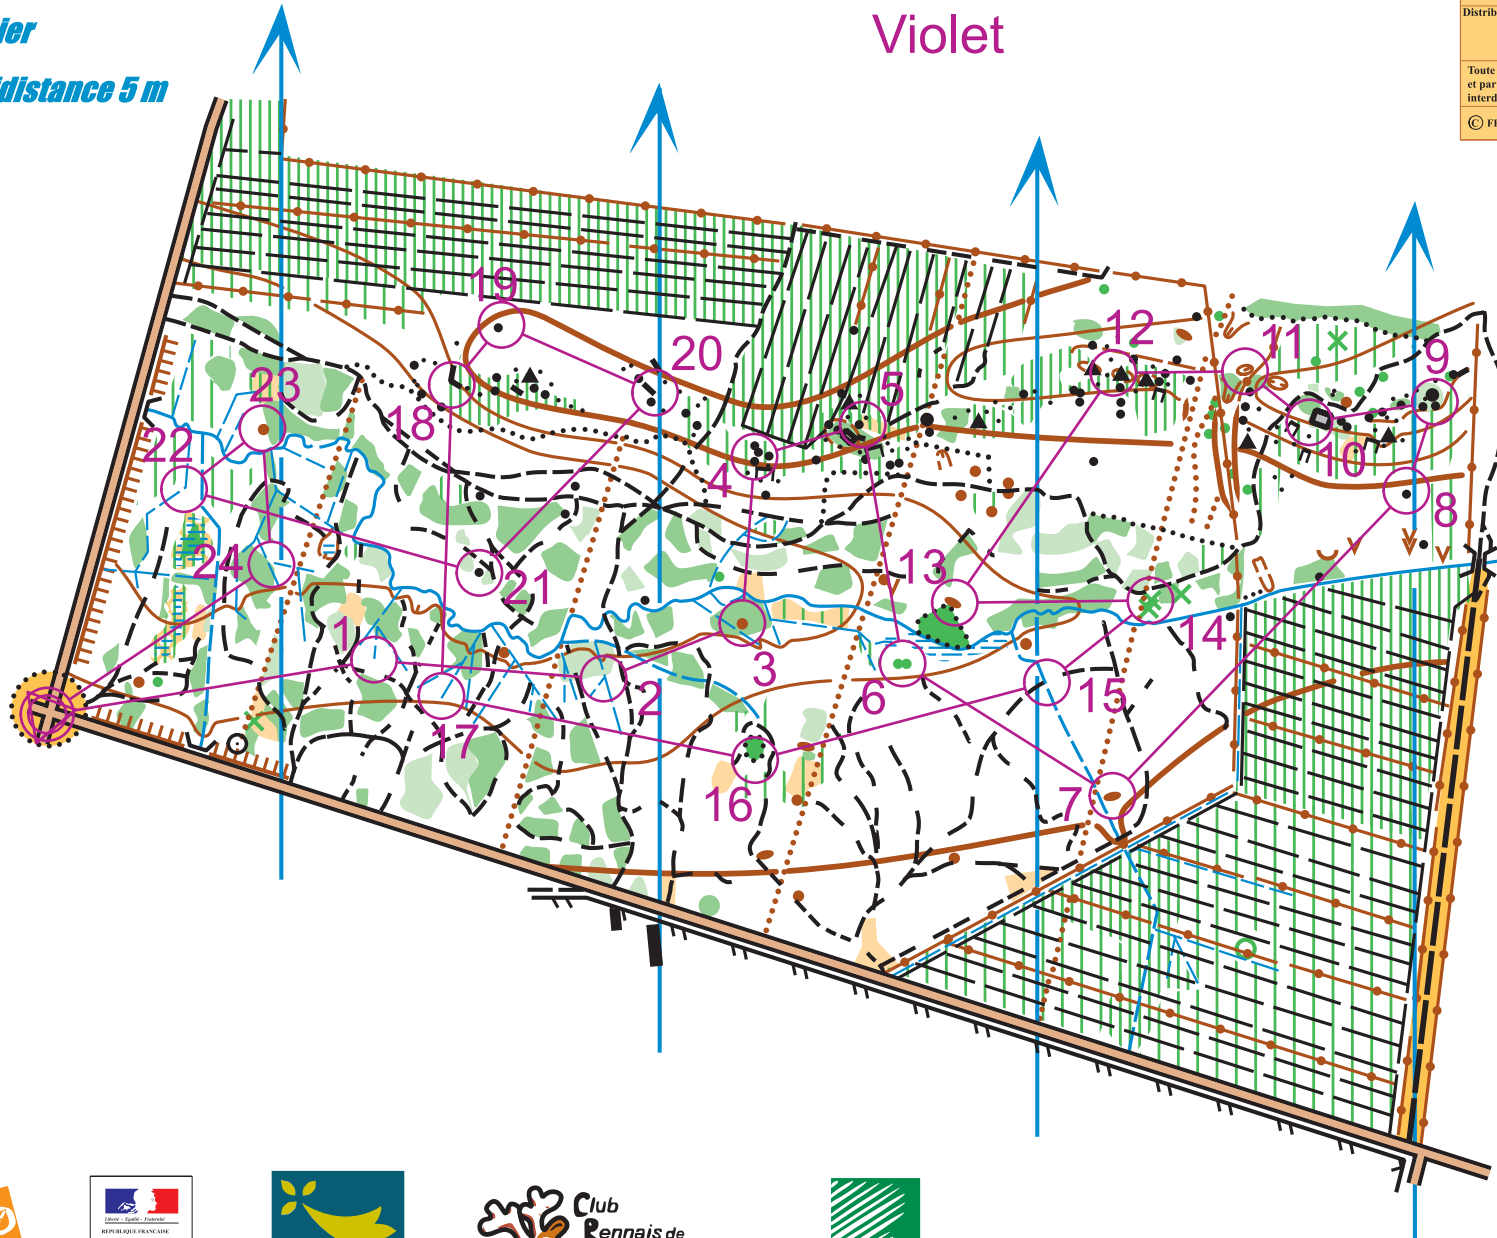

Le Moroival

Saint Aubin du Cormier

Echelle 1/ 5000 équidistance 5 m

Violet		3,4 km	
1	31		⊥
2	32		∇
3	33	•	
4	34	↓ ▲	⊙
5	35	▲	⊙
6	43	△ △	
7	45	○	⊙
8	38	▲	⊙
9	39	▲ ▲	
10	40	▲	∇
11	41	○	⊙
12	42	▲	⊙
13	36	•	
14	37	⊗	⊙
15	56	/ X	X
16	44	▲	⊙
17	46		⊙
18	49		⊙
19	47	▲	⊙
20	48	•	∇
21	52	▲	<
22	51		<
23	53	•	
24	54		∇

180 m

Carte de Course d'Oriente
 Numéro FFCO : 2013/D35-...
 Relevés et dessin : Eric CHARLES
 DAO : OCAD 11 N° 8251 Janvier 2013.
 Système de projection :
 France Lambert numéro de zone 7 (CC48)

OCAD

Distribution: Club Rennais de course d'orientation

Toute reproduction ou adaptation, sous quelque forme et par quelque procédé que ce soit, même partielle, est interdite. Les contrevenants s'exposent à des poursuites.

© FFCO, Année 2013 Superficie : 0,3 km²