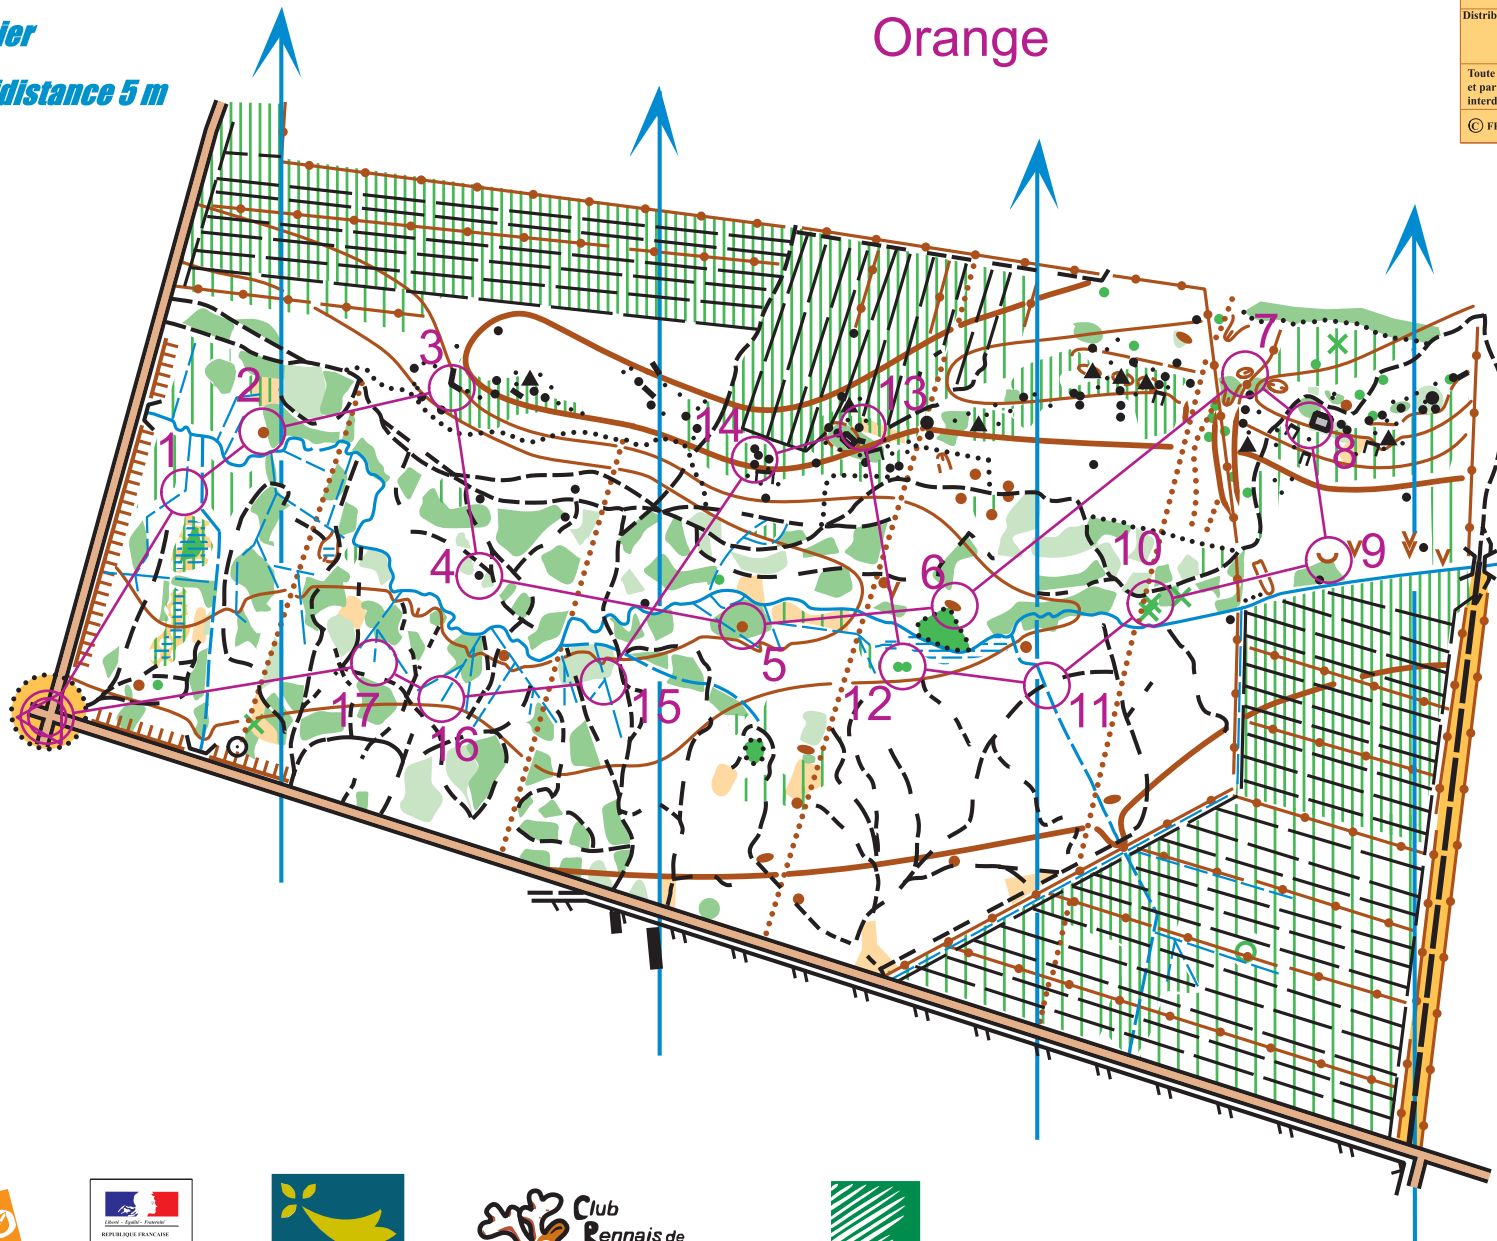

Le Moroival

Saint Aubin du Cormier

Echelle 1/ 5000 équidistance 5 m

Orange	2,3 km		
▷			<
1 51	•		
2 53	•		
3 49	•		└
4 52	▲		
5 33	•		
6 36	•		
7 41	○		
8 40	▲		<
9 55	⊙		
10 37	⊗		ó
11 56	⊗		⊗
12 43	⬆		⊥
13 35	▲		ó
14 34	↓		ó
15 32	⊗		∇
16 46	⊥		∇
17 31	⊥		└
⊗	220 m		⊗

Carte de Course d'Oriente
 Numéro FFCO : 2013/D35-...
 Relevés et dessin : Eric CHARLES
 DAO : OCAD 11 N° 8251 Janvier 2013.
 Système de projection :
 France Lambert numéro de zone 7 (CC48)

OCAD

Distribution: Club Rennais de course d'orientation

Toute reproduction ou adaptation, sous quelque forme et par quelque procédé que ce soit, même partielle, est interdite. Les contrevenants s'exposent à des poursuites.

© FFCO, Année 2013 Superficie : 0,3 km2