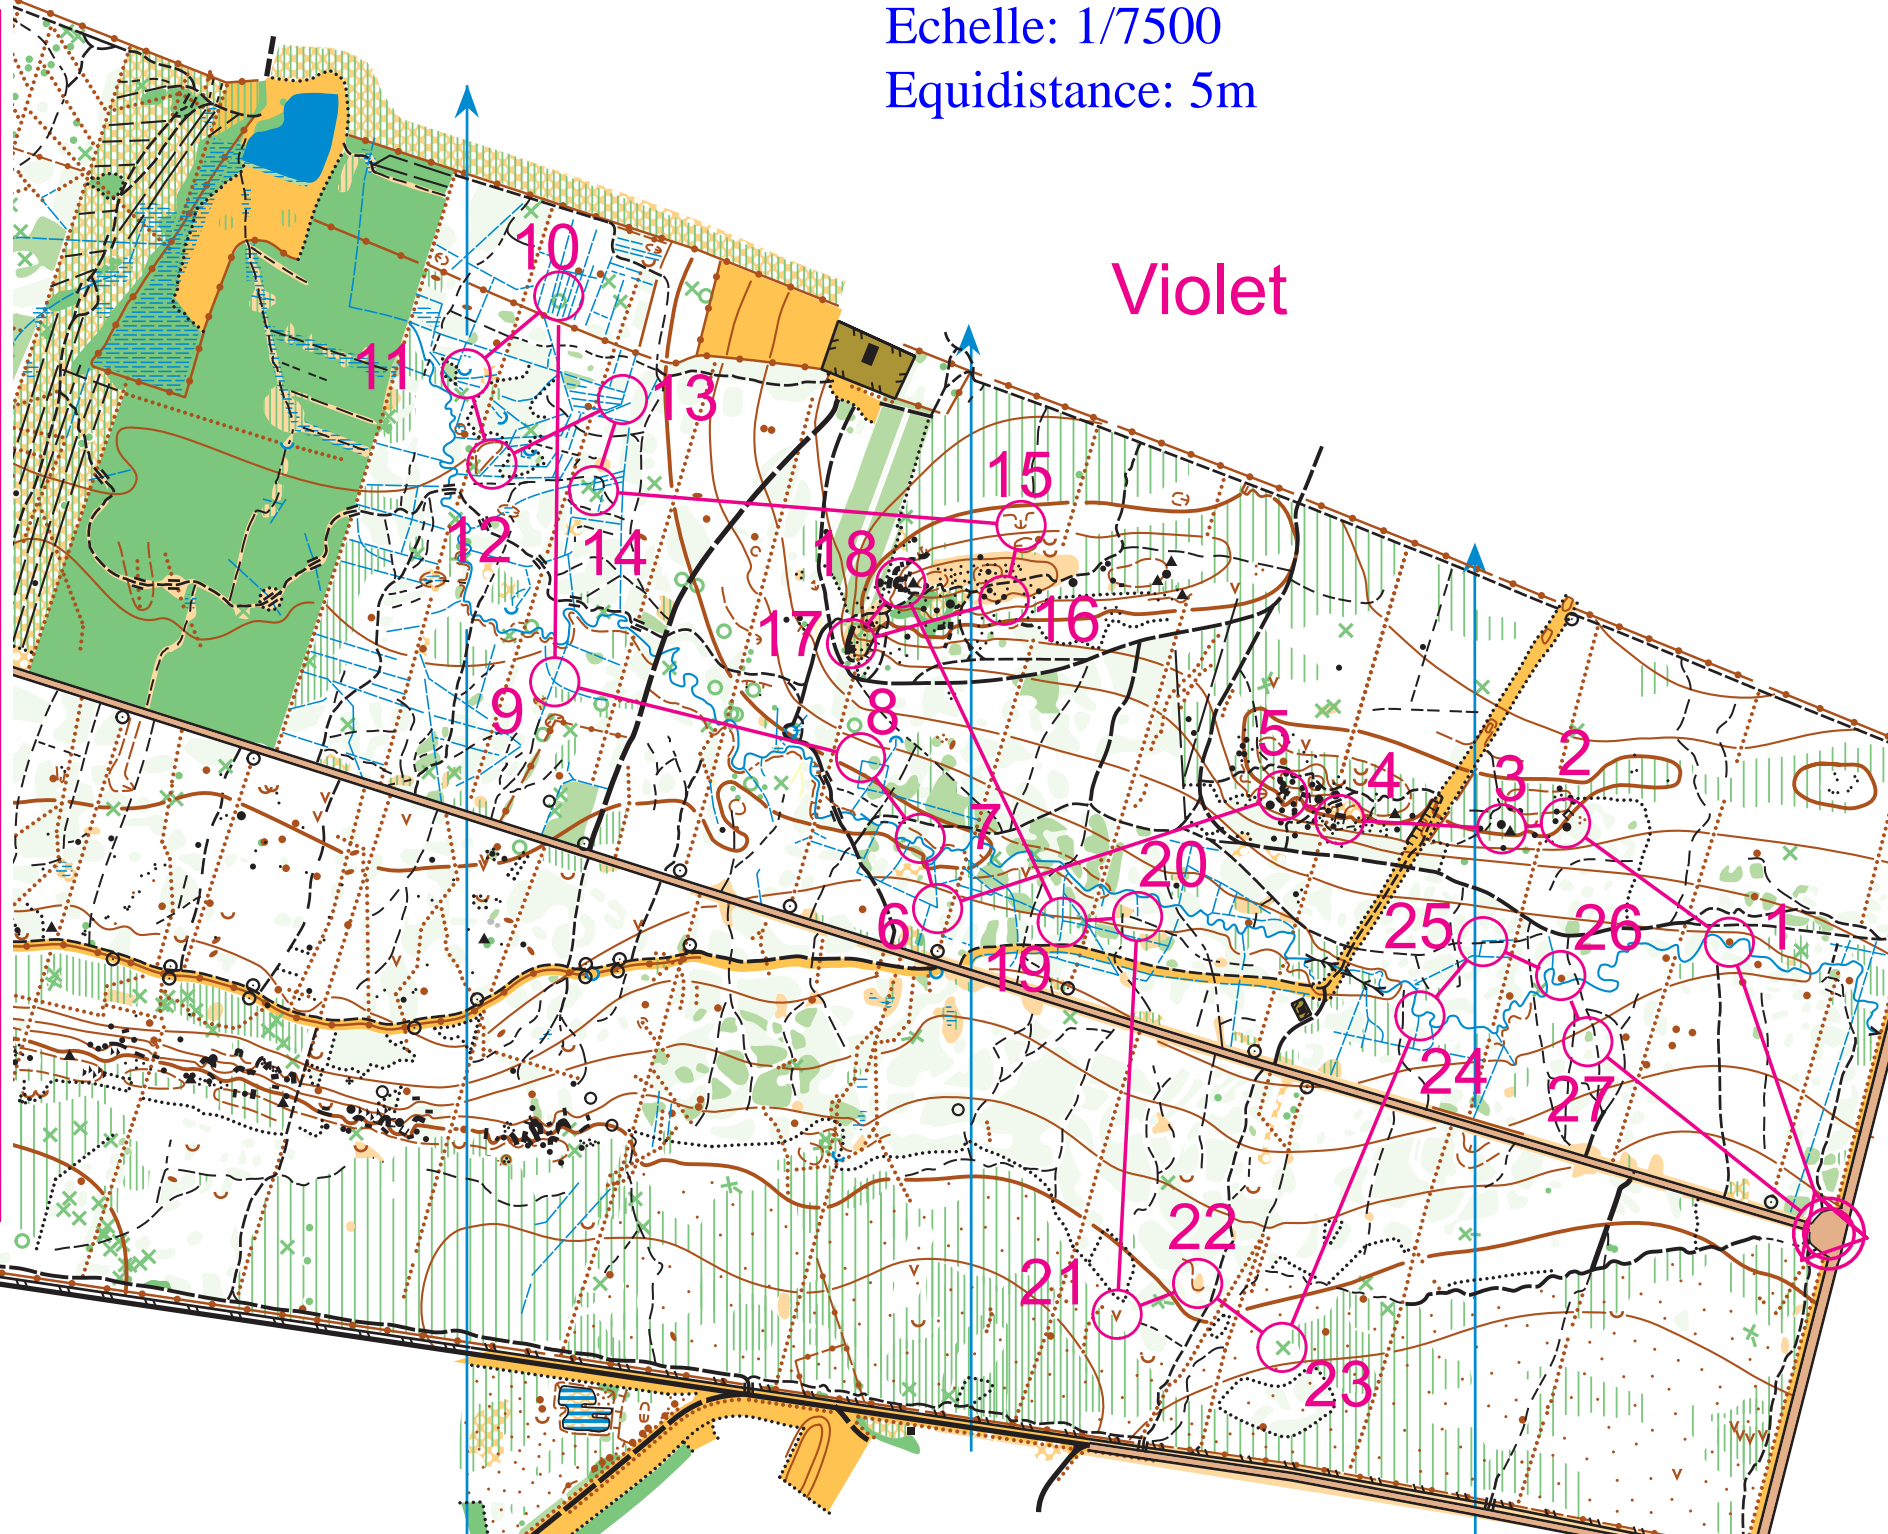

Echelle: 1/7500
 Equidistance: 5m

Violet

Violet		5,2 km	
▷			
1	31	•	◦
2	32	▲	◦
3	33	▲	◦
4	34	E	└
5	35	Y	
6	70	3000	Y
7	69	3000	<
8	48	3000	└
9	51	3000 3000	×
10	56	△	◦
11	55	∇	
12	54	3000 3000	Y
13	57	3000 3000	Y
14	52	3000	└
15	62	∩	
16	60	▲	◦
17	59	⊙	└
18	63	⊛	
19	36	3000 3000	Y
20	37	3000	└
21	71	∇	
22	72	⊙	
23	76	⊗	
24	74	3000 3000	Y
25	77	3000	└
26	75	•	◦
27	78	△	◦

310 m