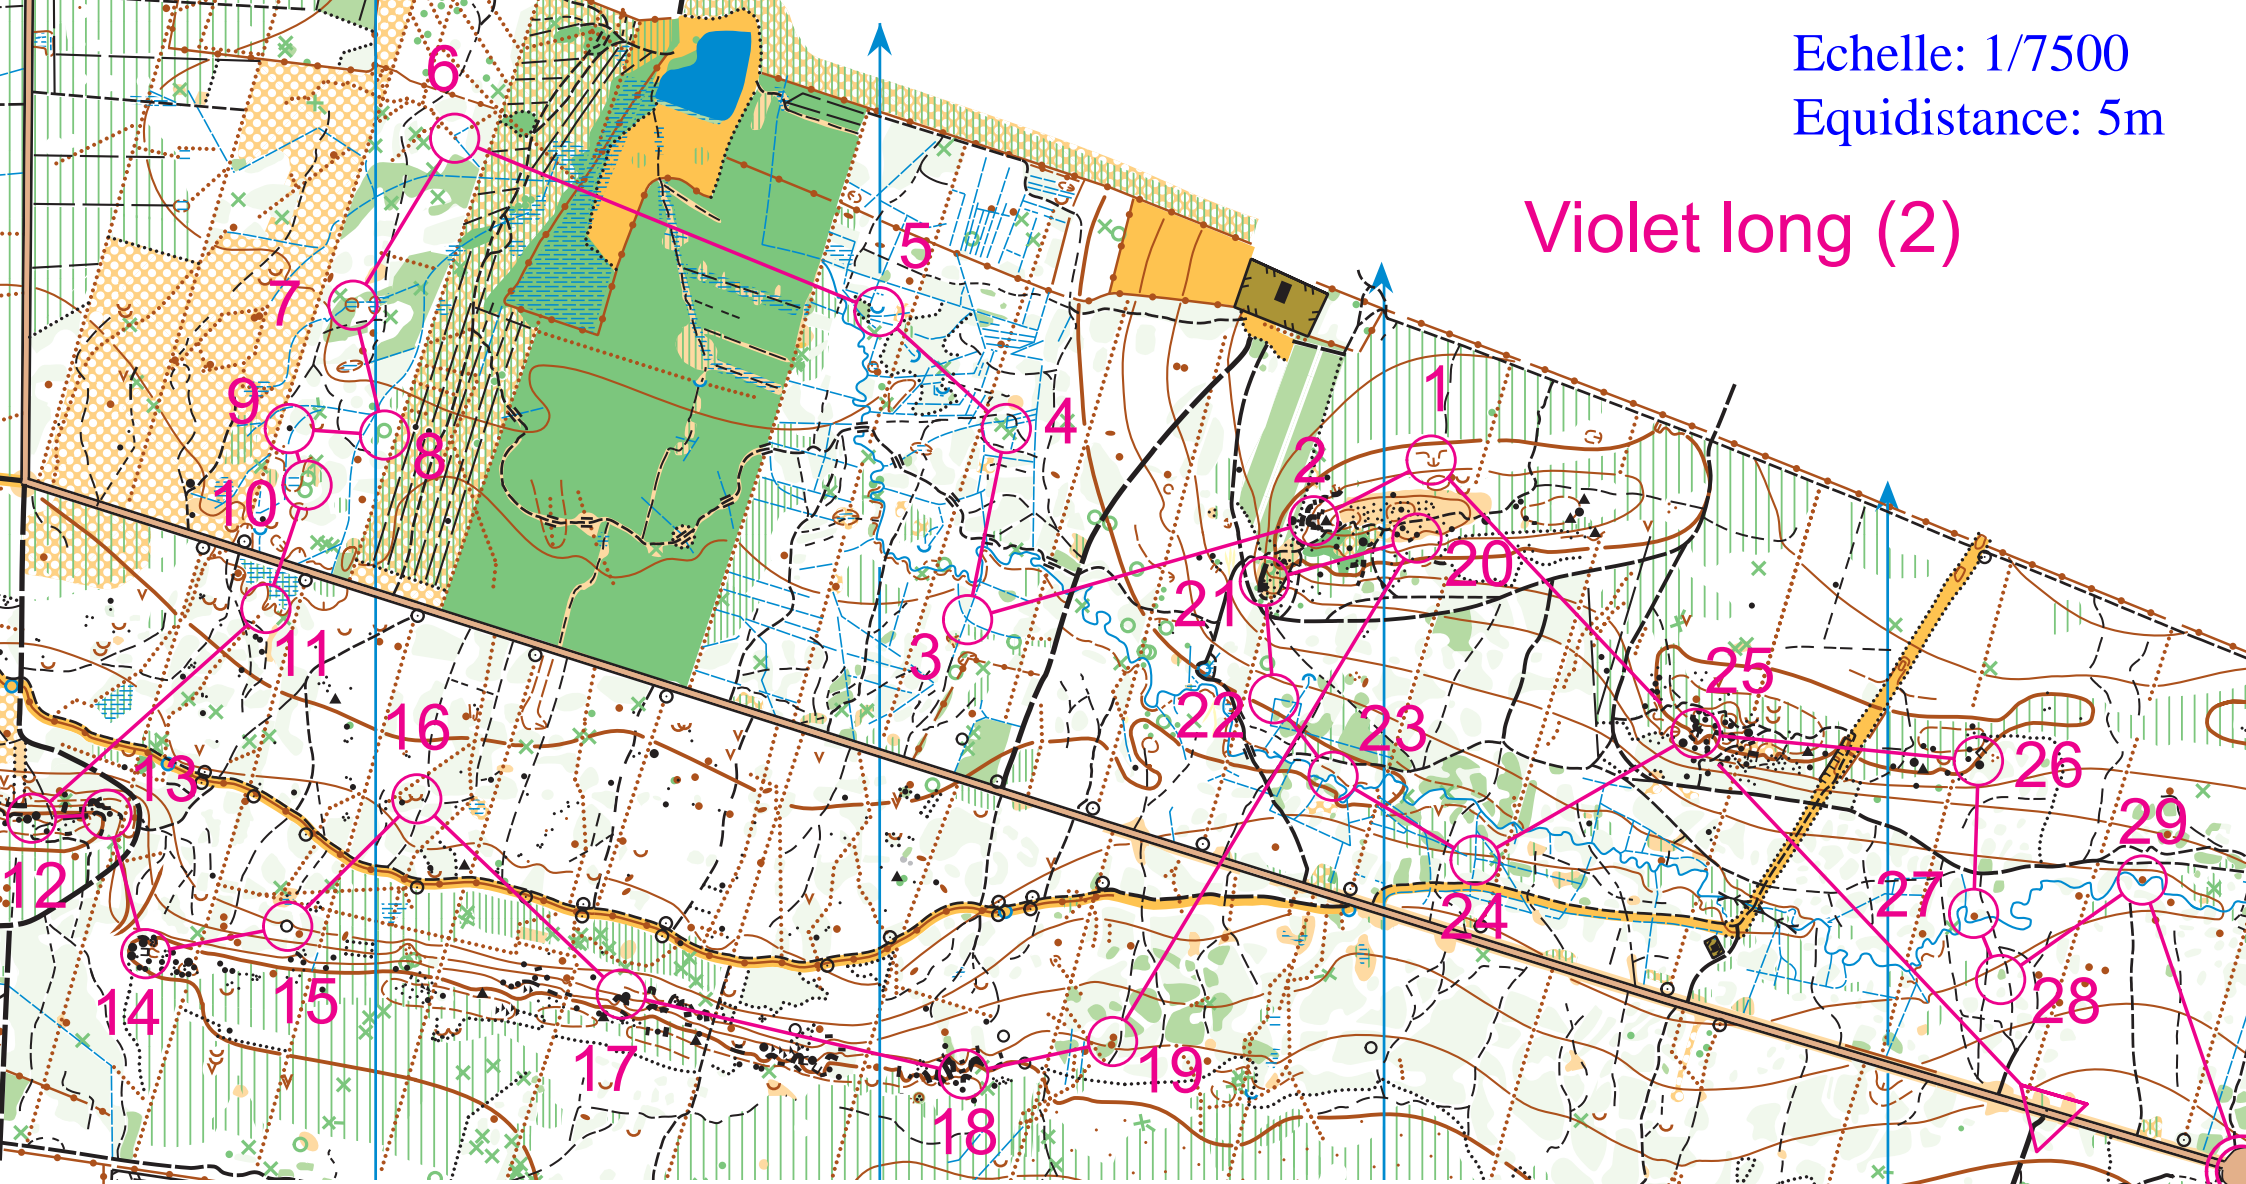

Echelle: 1/7500
 Equidistance: 5m

Violet long (2)

Violet long (2) 6,8 km

▷					
1	62	∩			
2	63	☀			
3	51	3000 3000	×		
4	52	3000		└	
5	55	∩			
6	39	3000		<	

7	47	☺			
8	49	△		♀	
9	53	▲			
10	58	△ △		≡	
11	61	← ∩			
12	64	▲ ▲		≡	
13	65	▲		○	
14	66	▬		└	

15	67	⊕			
16	68	↗ ∪			
17	46	▲		○	
18	40	∩			
19	43	• •		≡	
20	60	▲		♀	
21	59	☼		└	
22	48	3000		└	

23	69	www		<	
24	36	3000 3000	Y		
25	35	≠		○	
26	32	▲		♀	
27	75	•		○	
28	78	▬		♀	
29	31	•		○	
		310 m		⊗	