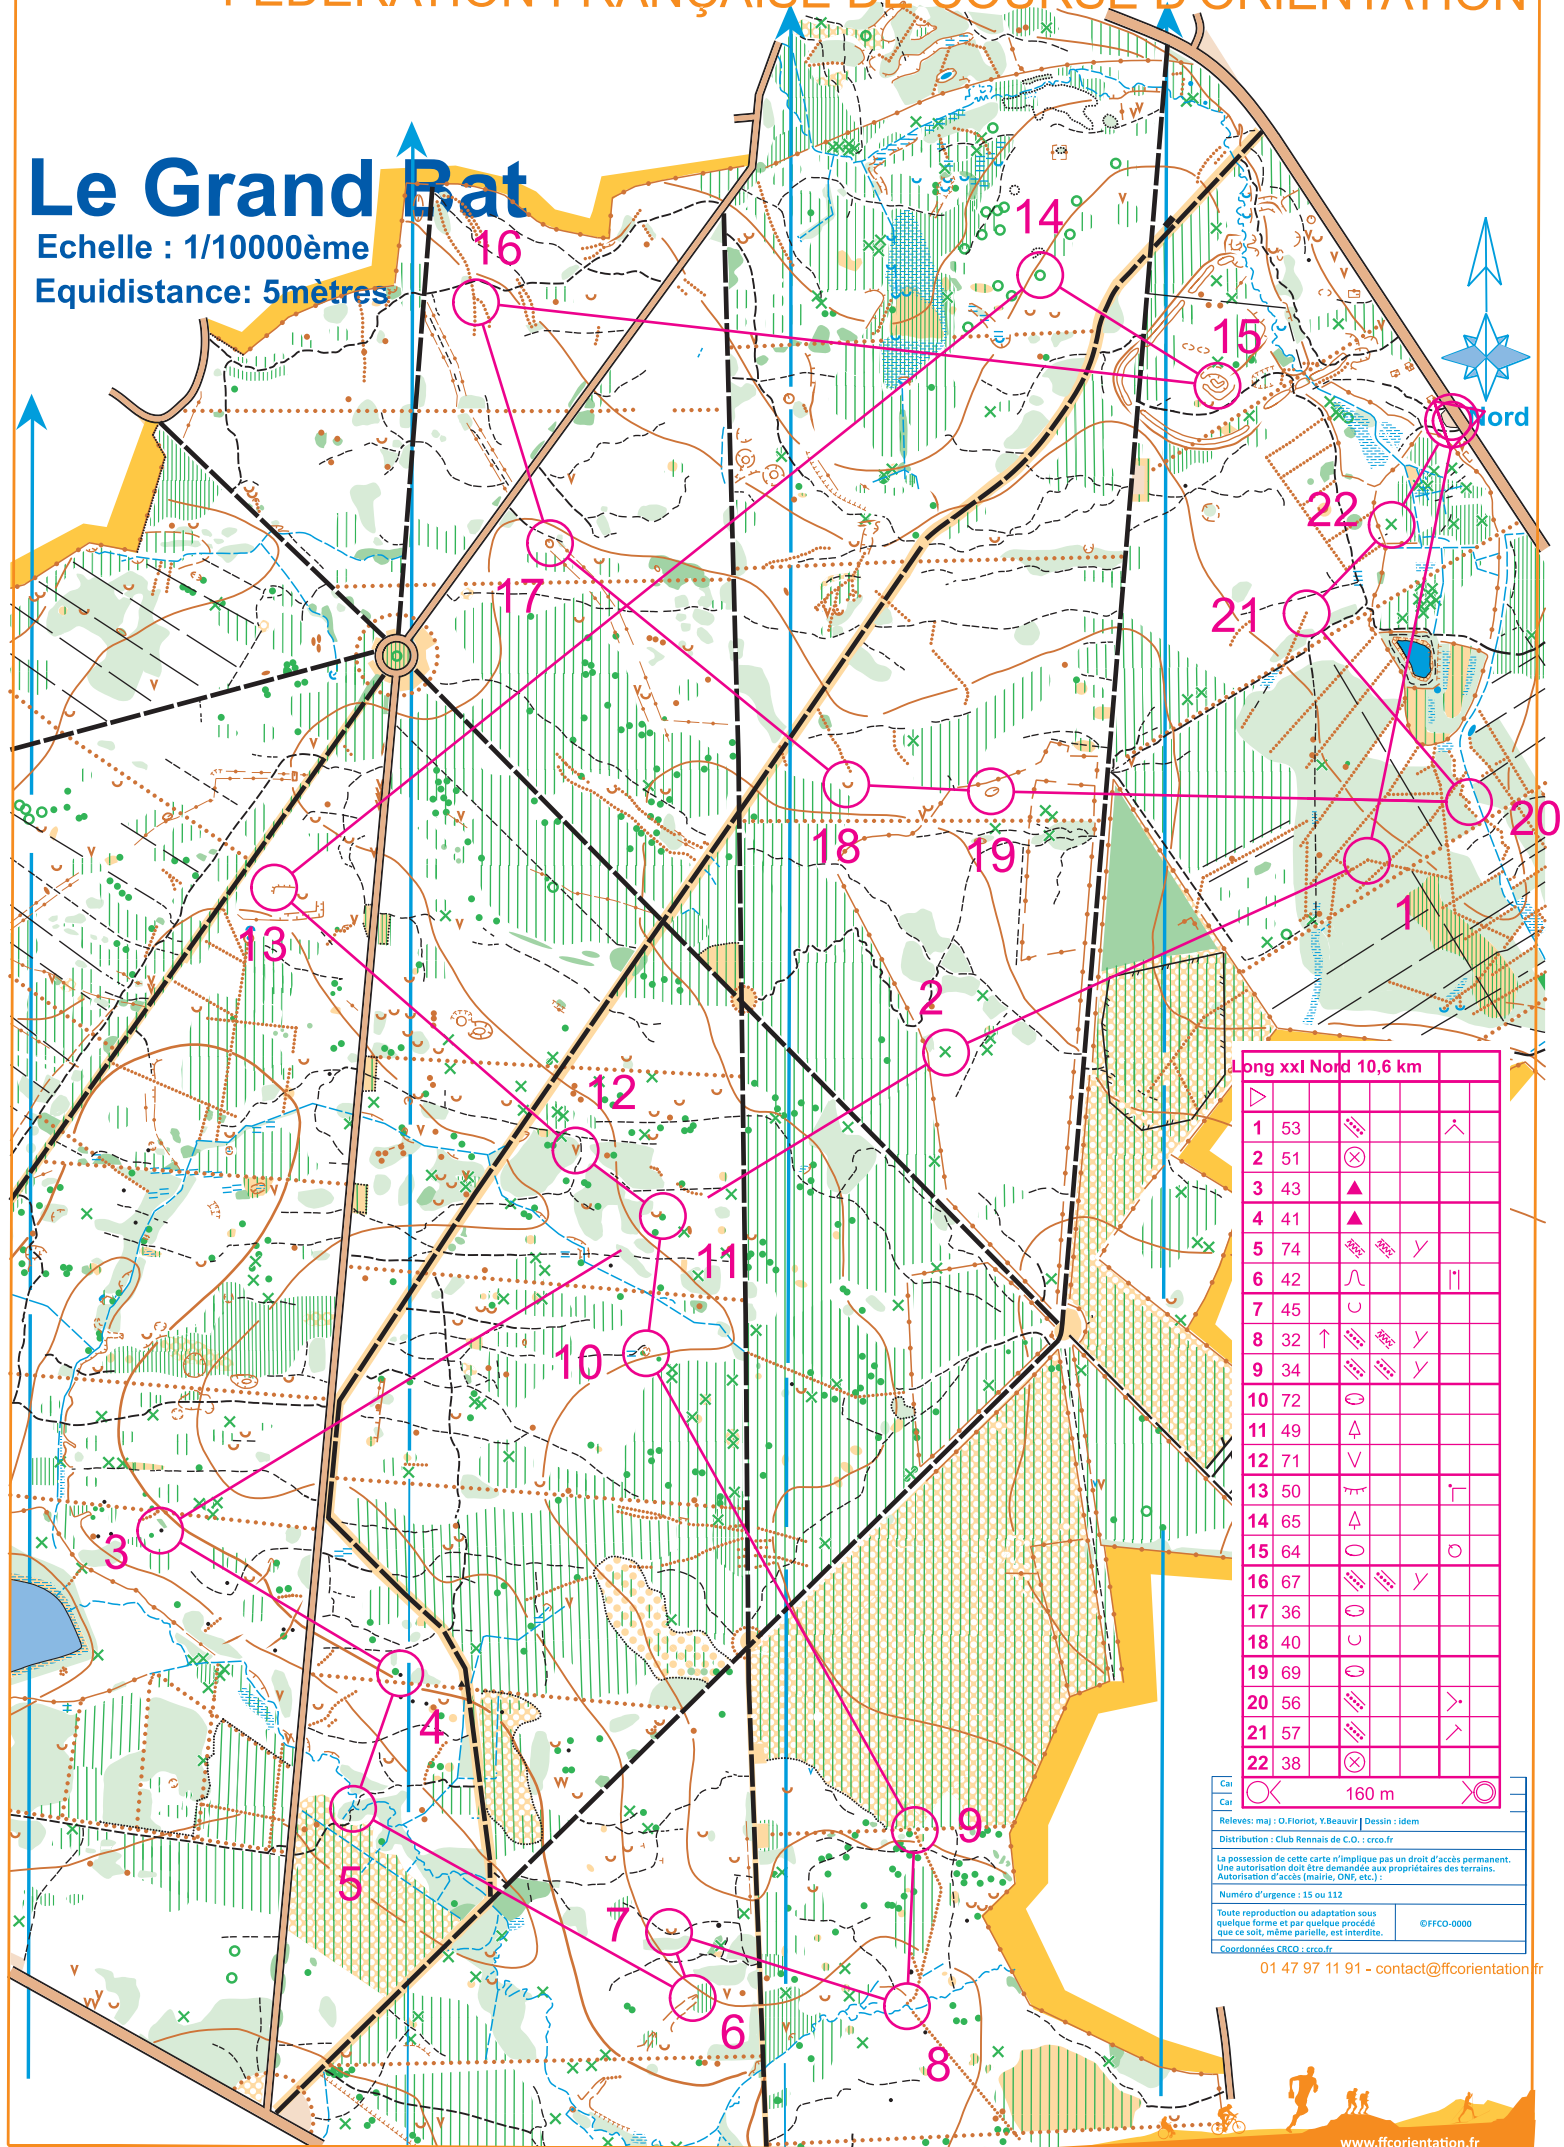

Le Grand Bat

Echelle : 1/10000ème

Equidistance: 5mètres

Long xxi Nord 10,6 km

1	53		
2	51		
3	43		
4	41		
5	74		
6	42		
7	45		
8	32		
9	34		
10	72		
11	49		
12	71		
13	50		
14	65		
15	64		
16	67		
17	36		
18	40		
19	69		
20	56		
21	57		
22	38		

Relevés: maj : O.Floriot, X.Beauvir | Dessin : idem
 Distribution : Club Rennais de C.O. : crco.fr
 La possession de cette carte n'implique pas un droit d'accès permanent.
 Une autorisation doit être demandée aux propriétaires des terrains.
 Autorisation d'accès (mairies, ONF, etc.):
 Numéro d'urgence : 15 ou 112
 Toute reproduction ou adaptation sous quelque forme et par quelque procédé que ce soit, même partielle, est interdite. ©FFCO-0000
 Coordonnées CRCC : crco.fr