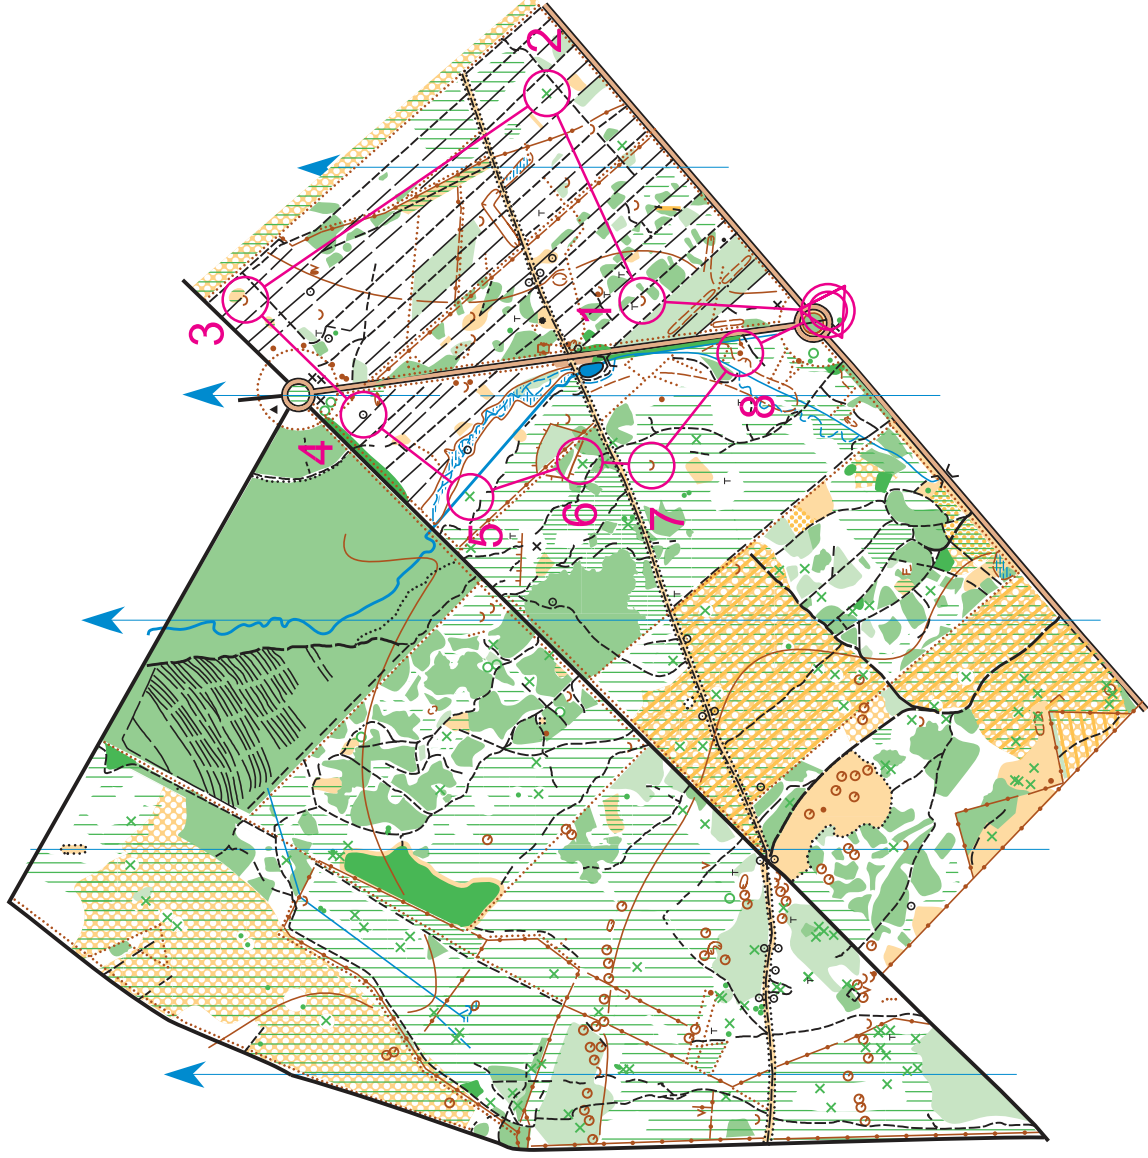

La Loge à Rougeais

Echelle : 1/7500

Equidistance : 5 m

Circuit 1

△	1	31	2	34	3	37	4	49	5	40	6	50	7	43	8	46	130 m	2,0 km	
			∪	⊗	∪	⊙		⊗	⊗	∪		•							

Carte de Course d'Orientation
 Numéro FFCD : 201510...
 Système de coordonnées géographiques : UTM
 Système de projection : France Lambert numéro de zone 7 (CCRS)
 Distribution : Club Rennais de course d'orientation

OCAD

Toute reproduction ou adaptation, sous quelque forme et par quelque procédé que ce soit, même partielle, est interdite. Les contrevenants s'exposent à des poursuites.

© FFCD, Année 2015 Superficie : 1,3 km2