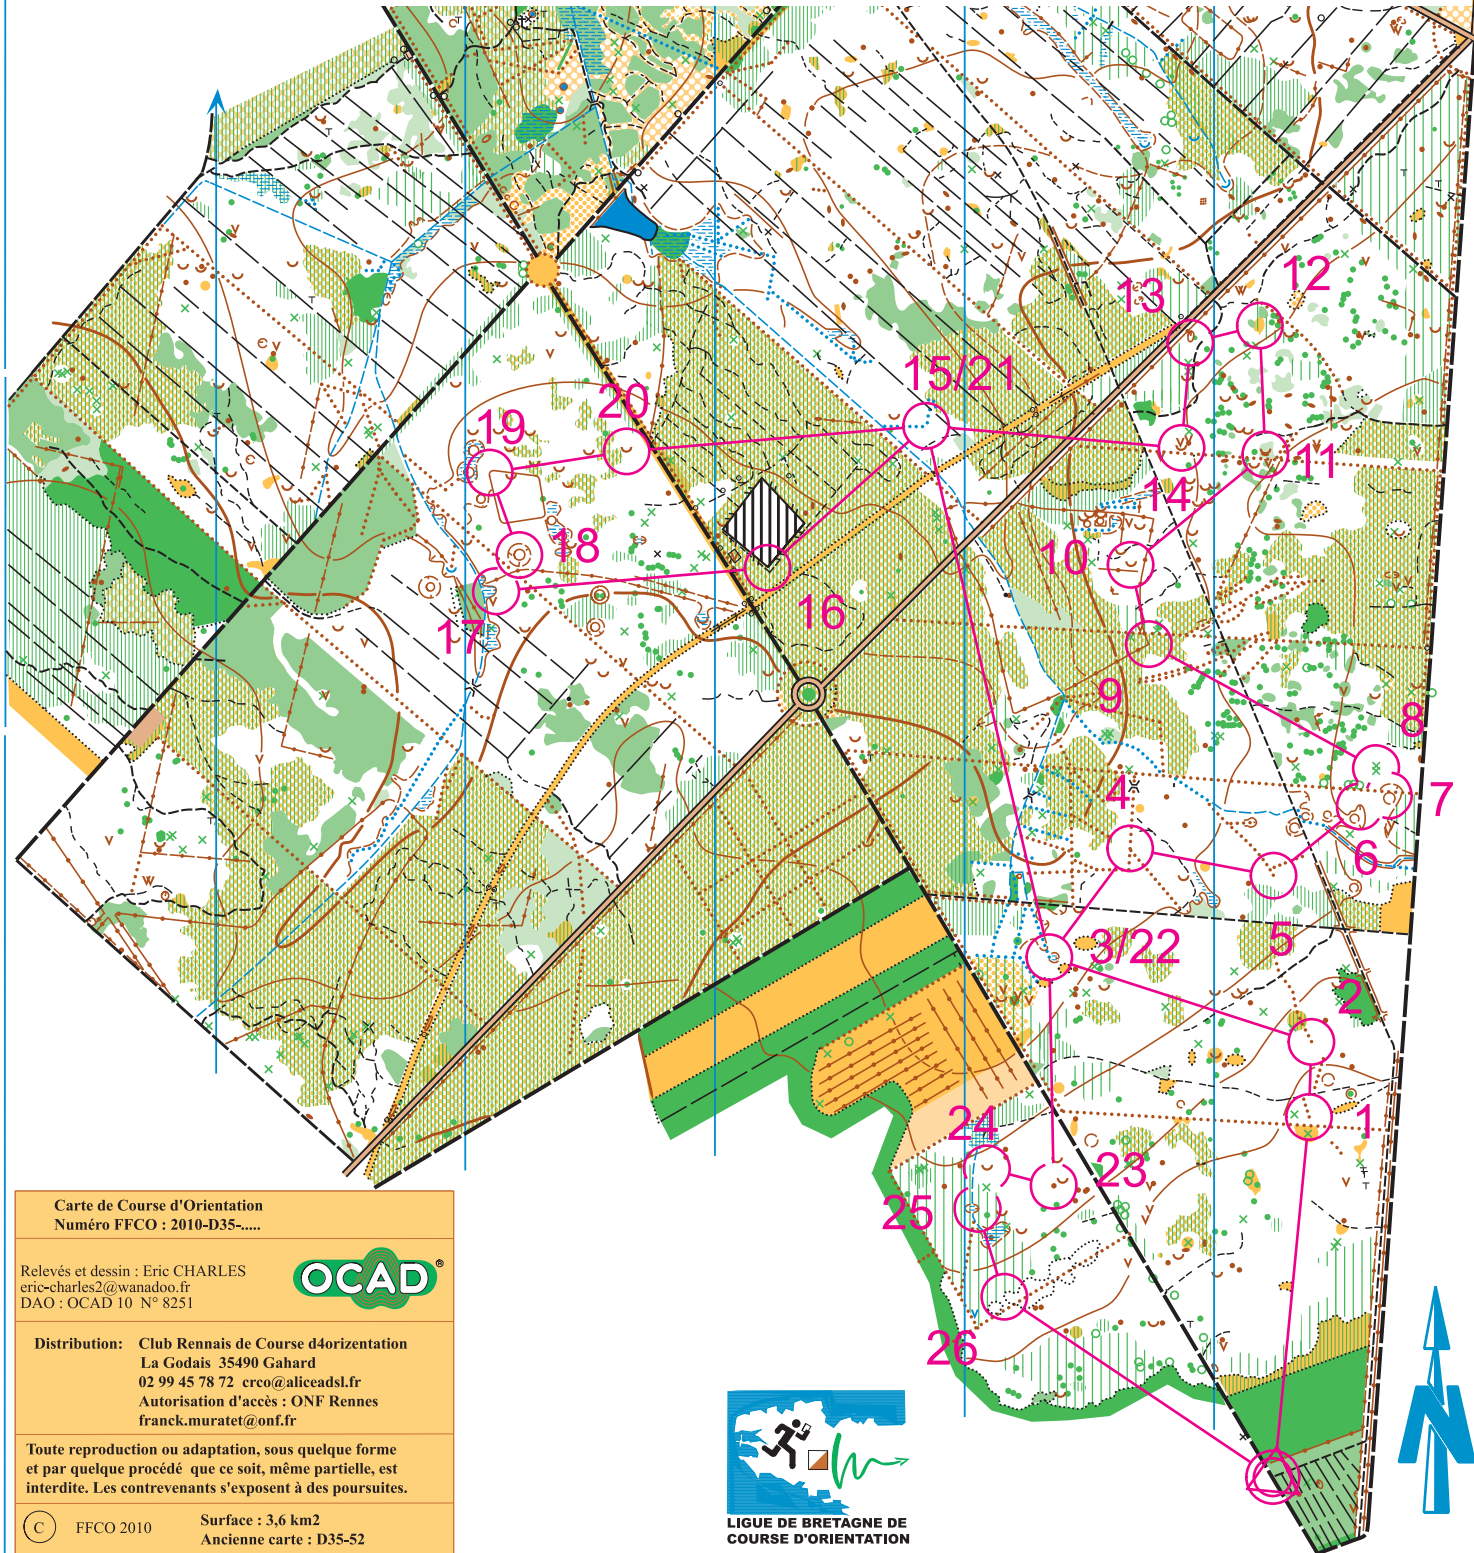

**LES MAFF**  
 Echelle 1/10000  
 Equidistance 5m

Entrainement Juillet			
A	6,1 km		
▷			
1	35	▨	↘
2	36	▨	↘
3	37	▨	↘
4	39	▨ ▨	↘
5	38	▨	↘
6	40	○	○
7	41	○	○

8	42	⊗ ⊗	≡
9	43	+++	<
10	44	∪	
11	45	•	
12	47	⋯	
13	48	⊖	♀
14	46	∪	
15	49	▨	<
16	50	↗	<
17	54	∩	

18	52	○	
19	53	+++	<
20	51	∪	
21	49	▨	<
22	37	▨	↘
23	34	•	
24	33	∪	
25	32	∩	
26	31	⤵	

○ 430 m ○

Carte de Course d'Orientation  
 Numéro FFCO : 2010-D35-.....

Relevés et dessin : Eric CHARLES  
 eric-charles2@wanadoo.fr  
 DAO : OCAD 10 N° 8251

© FFCO 2010 Surface : 3,6 km<sup>2</sup>  
 Ancienne carte : D35-52