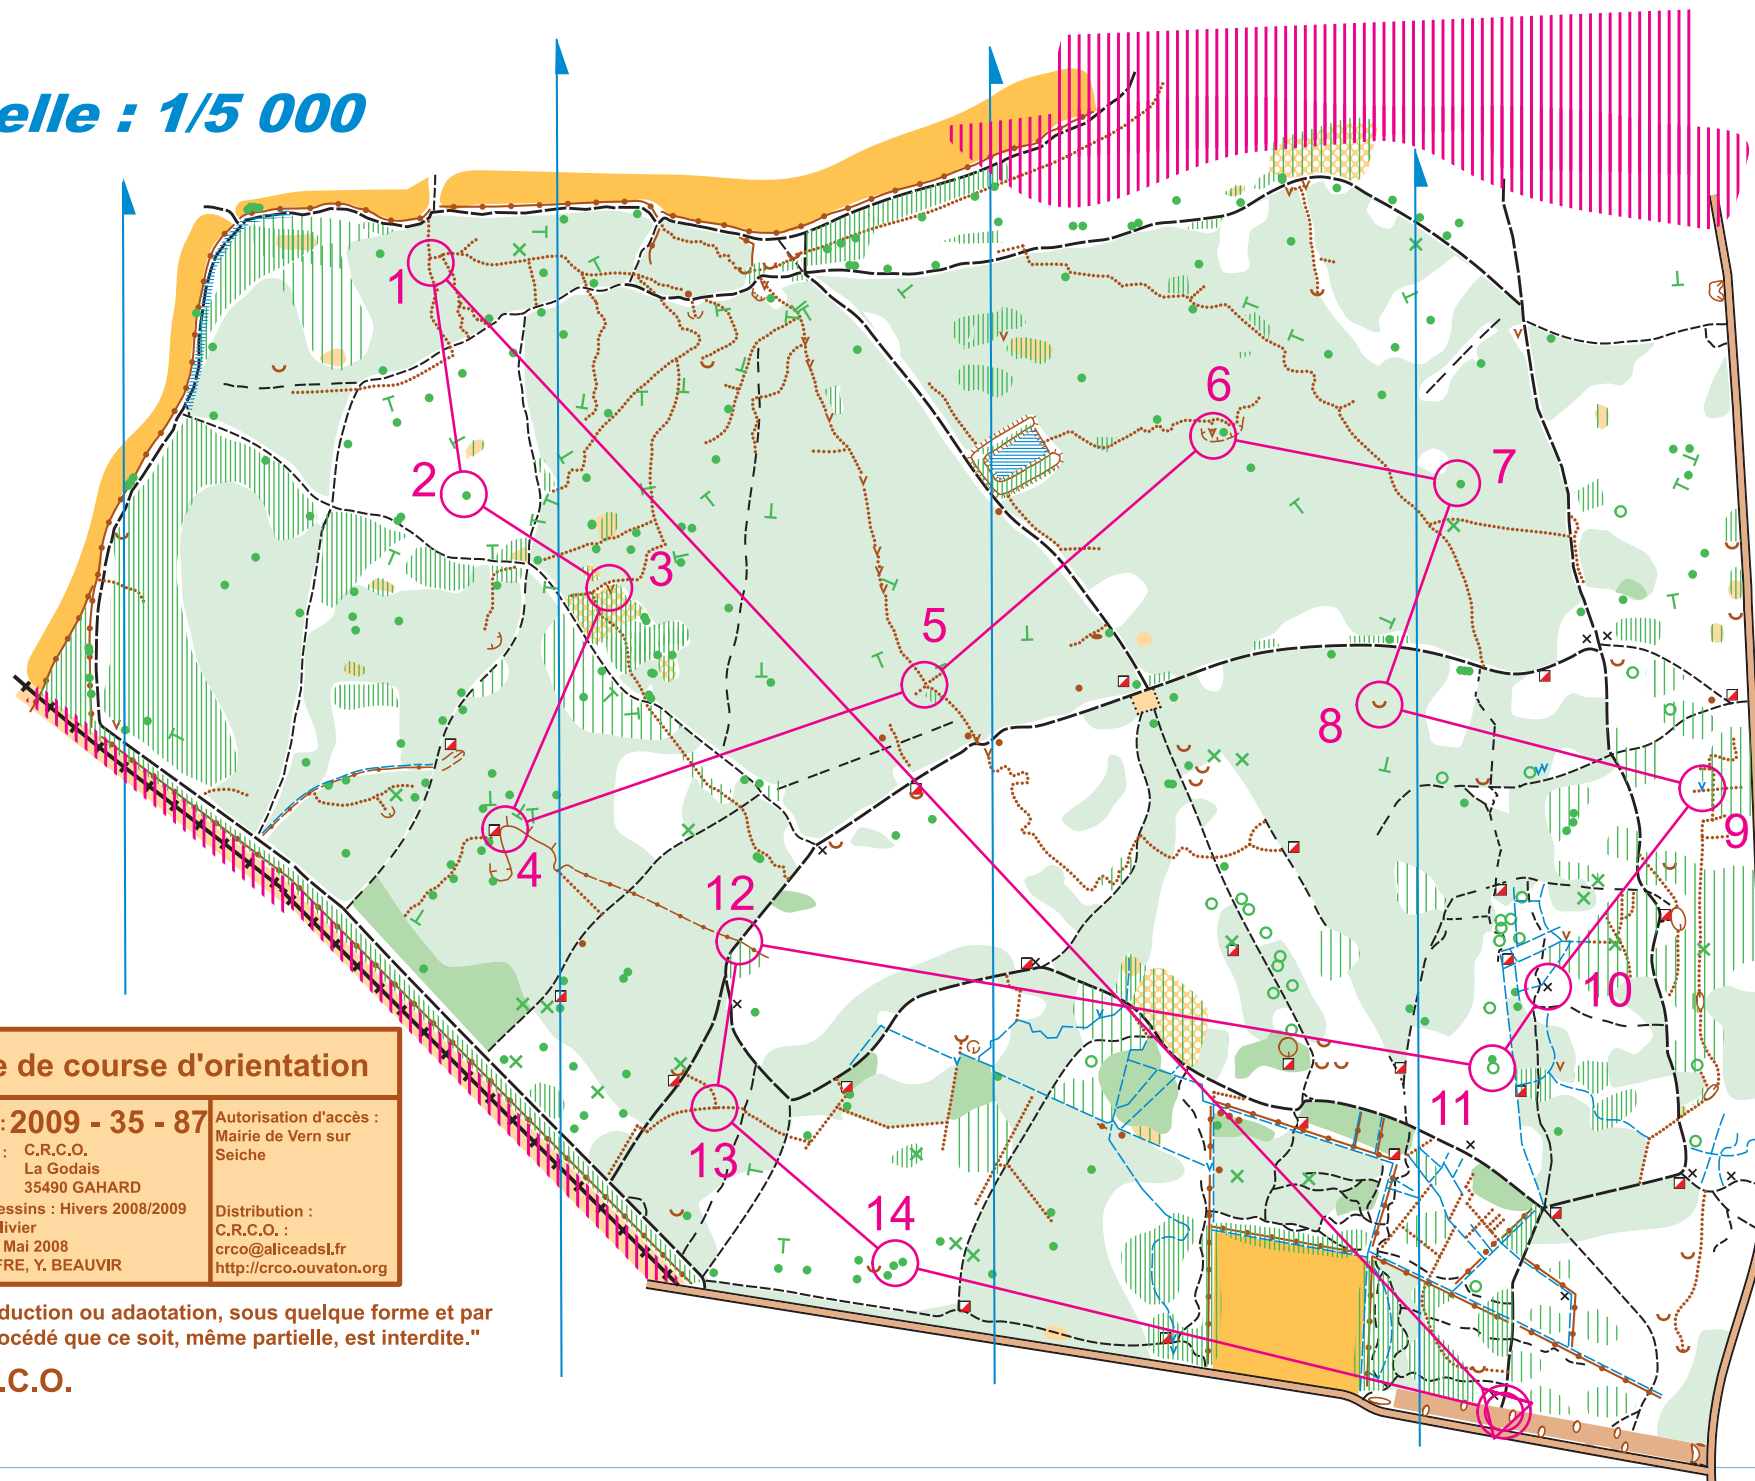

Le Bois de Soeuvres

Echelle : 1/5 000

PARCOURS C
difficile

Carte de course d'orientation

Carte N° : 2009 - 35 - 87

Réalisation : C.R.C.O.
La Godais
35490 GAHARD

Relevé et dessins : Hivers 2008/2009
FLORIOT Olivier
Base GPS : Mai 2008
PM LESAFFRE, Y. BEAUVIR

Autorisation d'accès :
Mairie de Vern sur
Seiche

Distribution :
C.R.C.O. :
crao@aliceadsl.fr
<http://crao.ouvaton.org>

LEGENDE

	Route
	Chemin
	Sentier
	Sentier peu visible
	Limite de végétation
	Objet : Table, Banc
	Construction
	Courbe de niveau
	Trou - Ravine - petite dépression
	Talus - Coline - Butte
	Fossé : grand, petit
	Trou d'eau - mare
	Souche - arbre particulier - Houx
	Course ralentie - difficile
	Course très difficile
	Végétation basse facile difficile
	Clairière - Clairière encombrée
	Terrain découvert
	Terrain encombré avec arbres
	Parking
	Chemin de fer
	Poteau parcours permanent
	Zone interdite