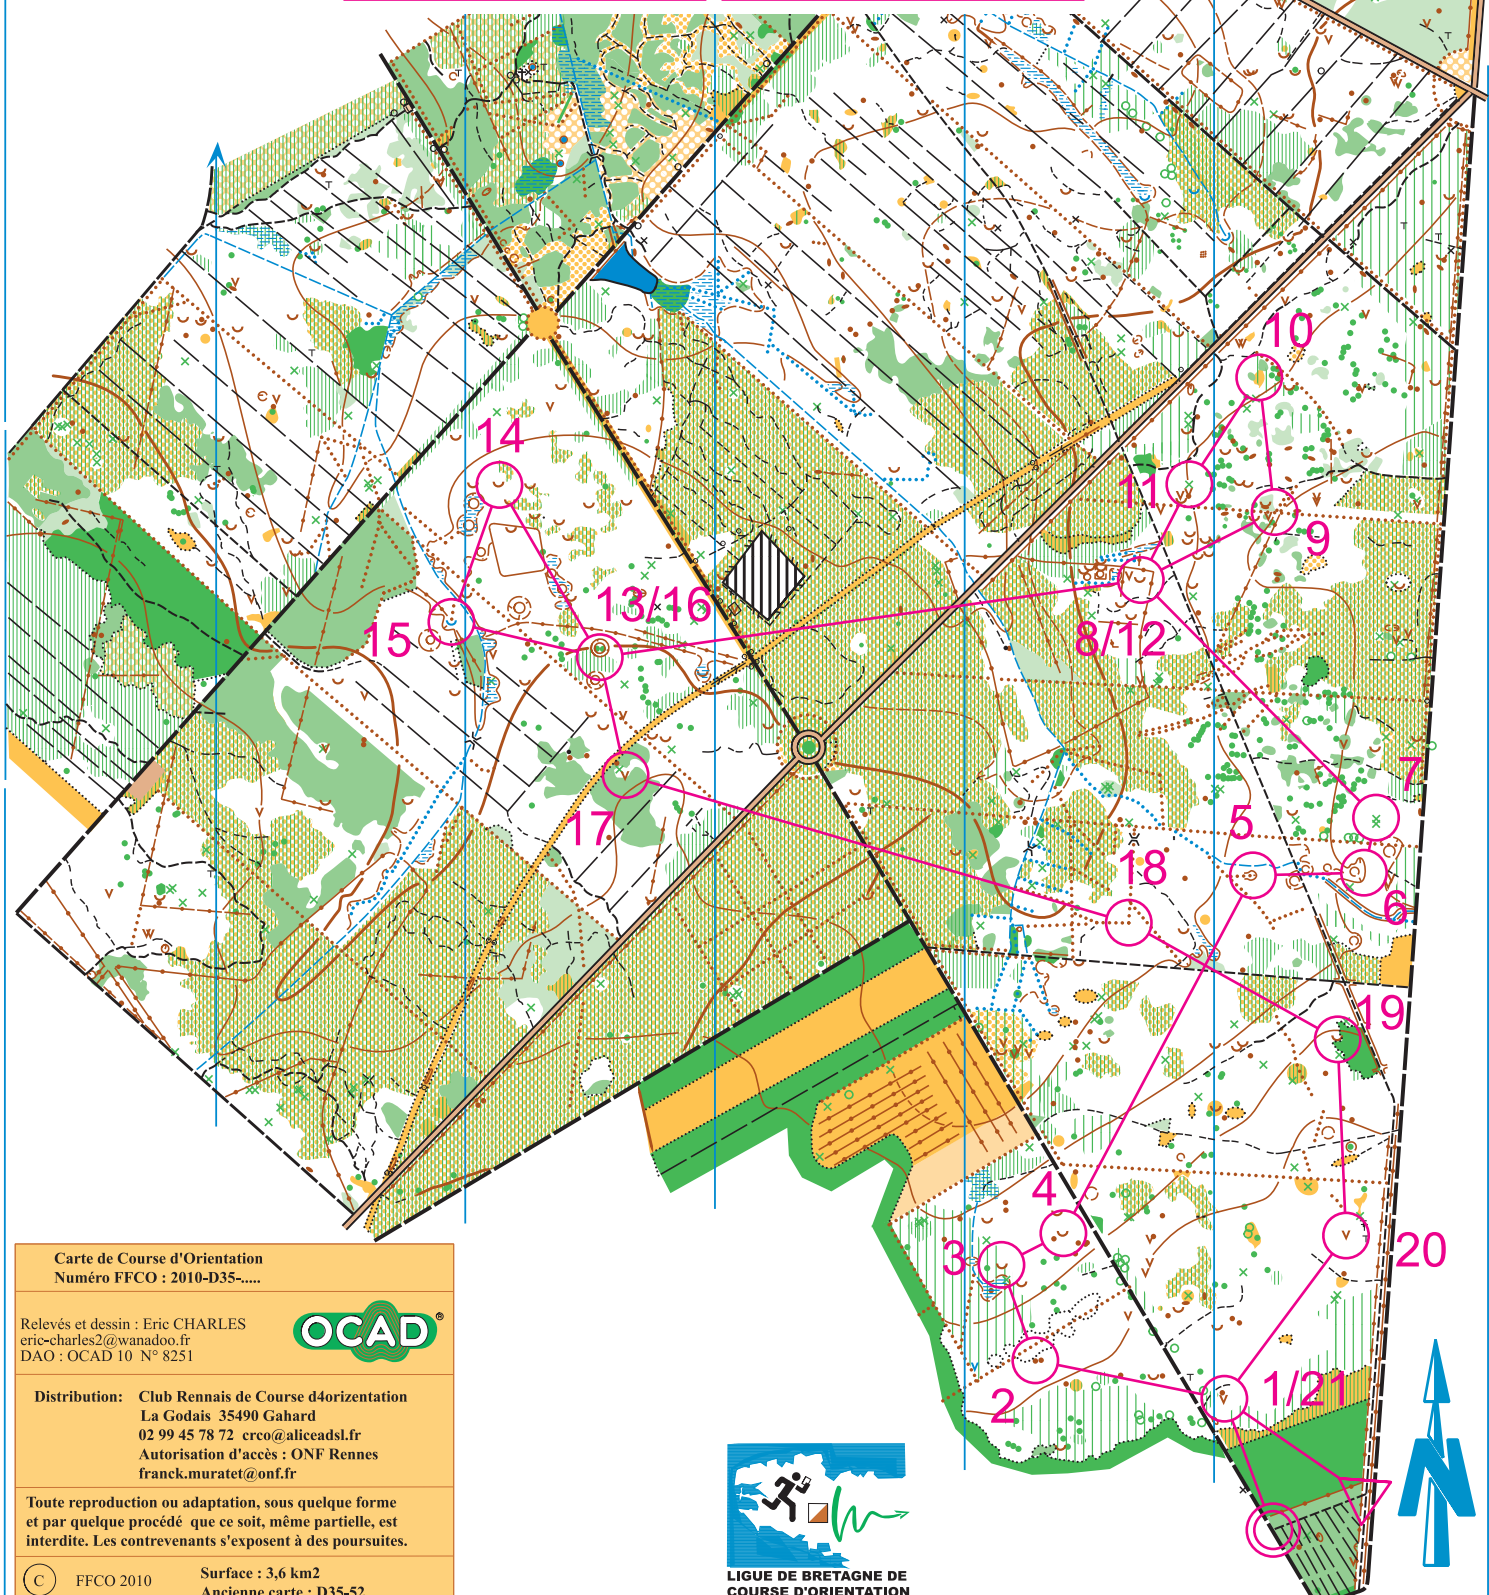

LES MAFFI
 Echelle 1/10000
 Equidistance 5m

Entrainement CRCO			
A	5,9 km		
▷		▨	∇
1	31	∇	
2	32	←	•
3	33	∪	
4	48	∪	
5	46	∩	
6	34	⊖	⊙
7	47	↑	⊗
8	35		∪
9	36	←	▨ ∇
10	37		⊙
11	38		⊗
12	35		∪
13	39		⊖
14	40		⊖
15	41		⊙
16	39		⊖
17	42		∇
18	43		▨
19	44		∪
20	45		∇
21	31		∇

190 m

Carte de Course d'Orientation
 Numéro FFCO : 2010-D35-.....

Relevés et dessin : Eric CHARLES
 eric-charles2@wanadoo.fr
 DAO : OCAD 10 N° 8251

OCAD

Distribution: Club Rennais de Course d'orientation
 La Godais 35490 Gahard
 02 99 45 78 72 crco@aliceadsL.fr
 Autorisation d'accès : ONF Rennes
 franck.muratet@onf.fr

Toute reproduction ou adaptation, sous quelque forme et par quelque procédé que ce soit, même partielle, est interdite. Les contrevenants s'exposent à des poursuites.

© FFCO 2010 Surface : 3,6 km²
 Ancienne carte : D35-52