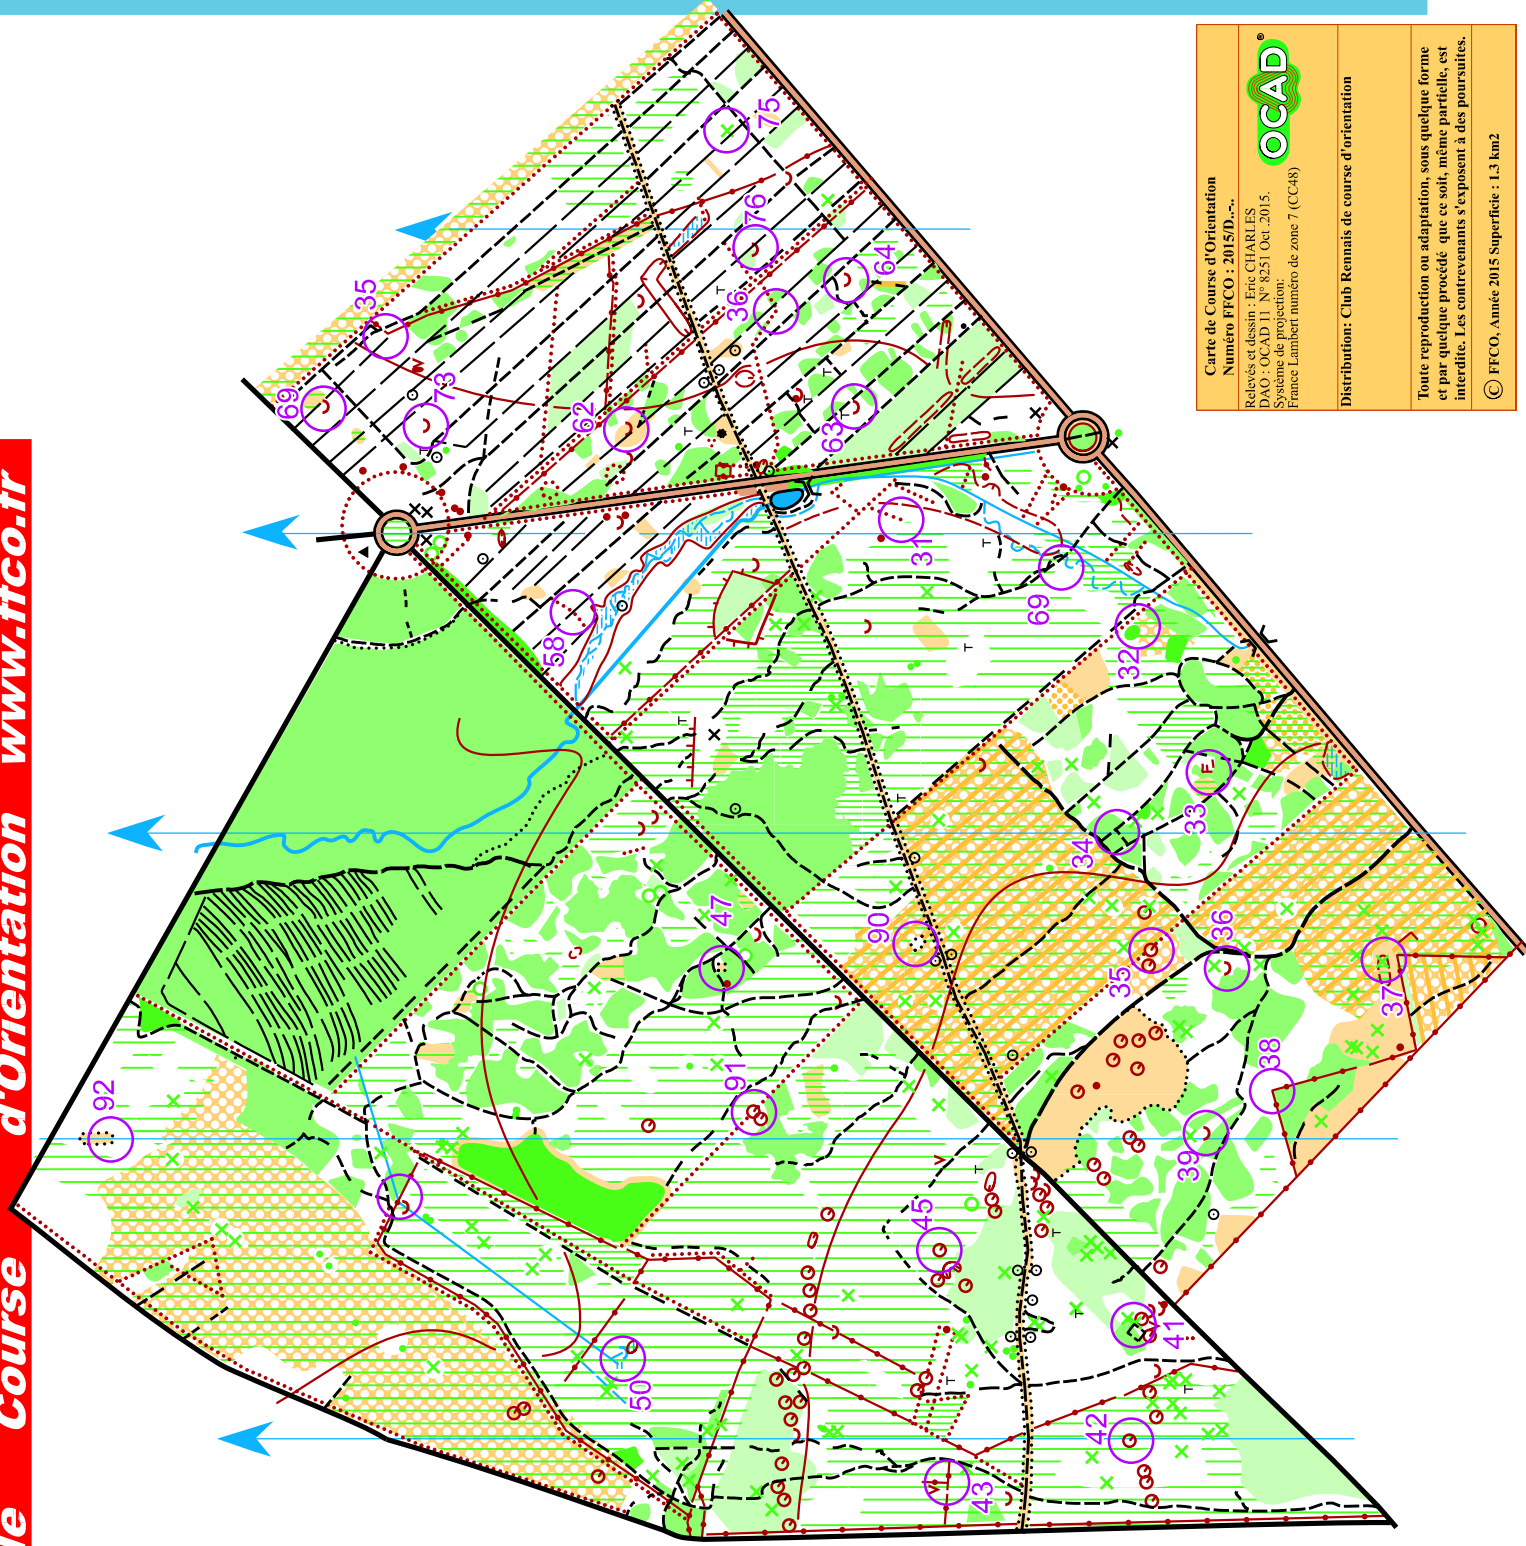

# La Loge à Rougeais

Echelle 1/7500 équidistance 5 m

Carte de Course d'Orientation  
Numéro FFCCO : 2015/D...  
Relèvés et dessin : Eric CHARLES  
DAO : OCAD 11, N° 8251 Oct. 2015.  
Système de projection :  
France Lambert numéro de zone 7 (CC48)

Distribution : Club Rennais de course d'orientation

Toute reproduction ou adaptation, sous quelque forme et par quelque procédé que ce soit, même partielle, est interdite. Les contrevenants s'exposent à des poursuites.

© FFCCO, Année 2015 Superficie : 1,3 km<sup>2</sup>