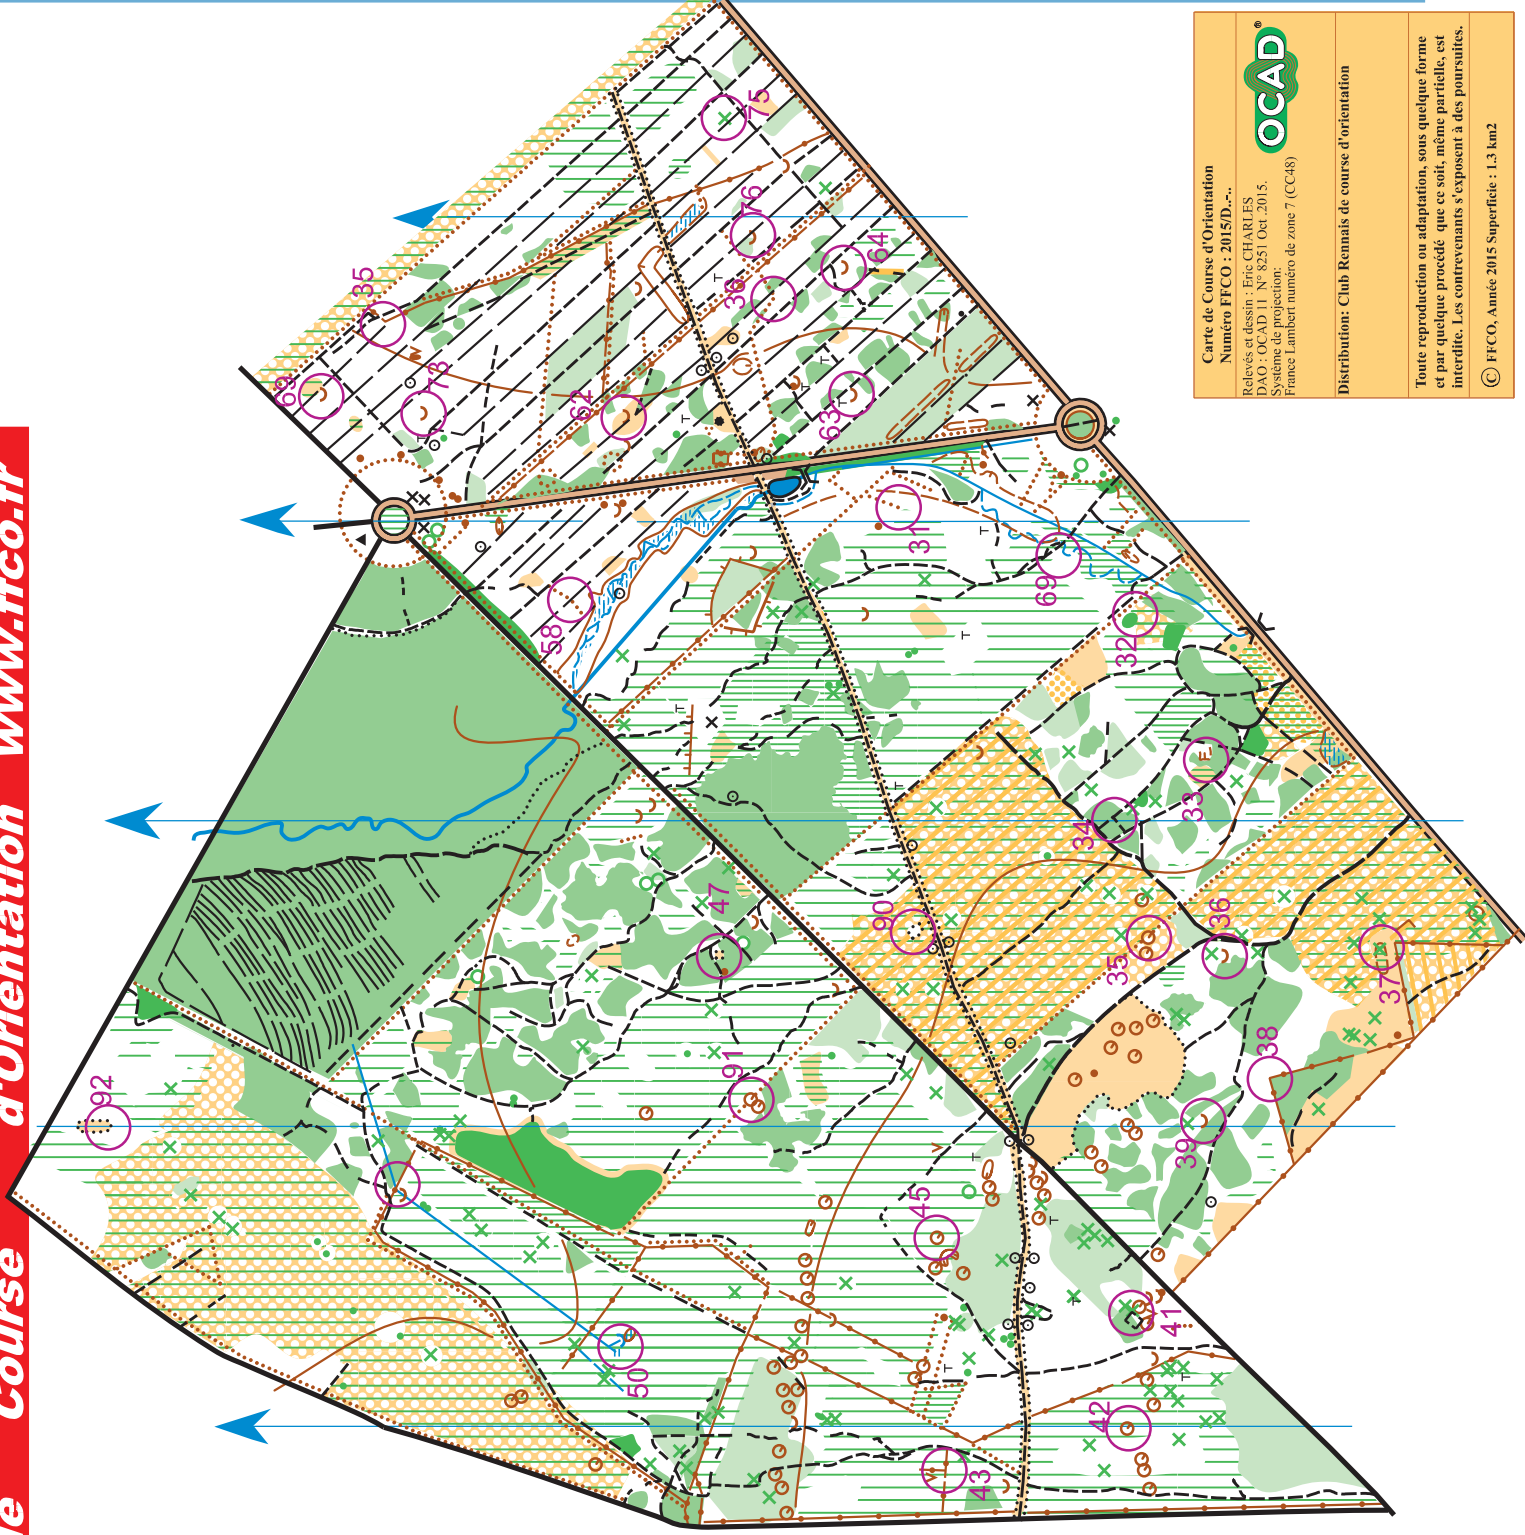

La Loge à Rougeais

Echelle 1/7500 équidistance 5 m

Carte de Course d'Orientation
Numéro FFCO : 2015/D...
Relèvés et dessin : Eric CHARLES
DAO : OCAD 11 N° 8251 Oct. 2015.
Système de projection :
France Lambert numéro de zone 7 (CC48)

Distribution : Club Rennais de course d'orientation

Toute reproduction ou adaptation, sous quelque forme et par quelque procédé que ce soit, même partielle, est interdite. Les contrevenants s'exposent à des poursuites.

© FFCO, Année 2015 Superficie : 1,3 km²