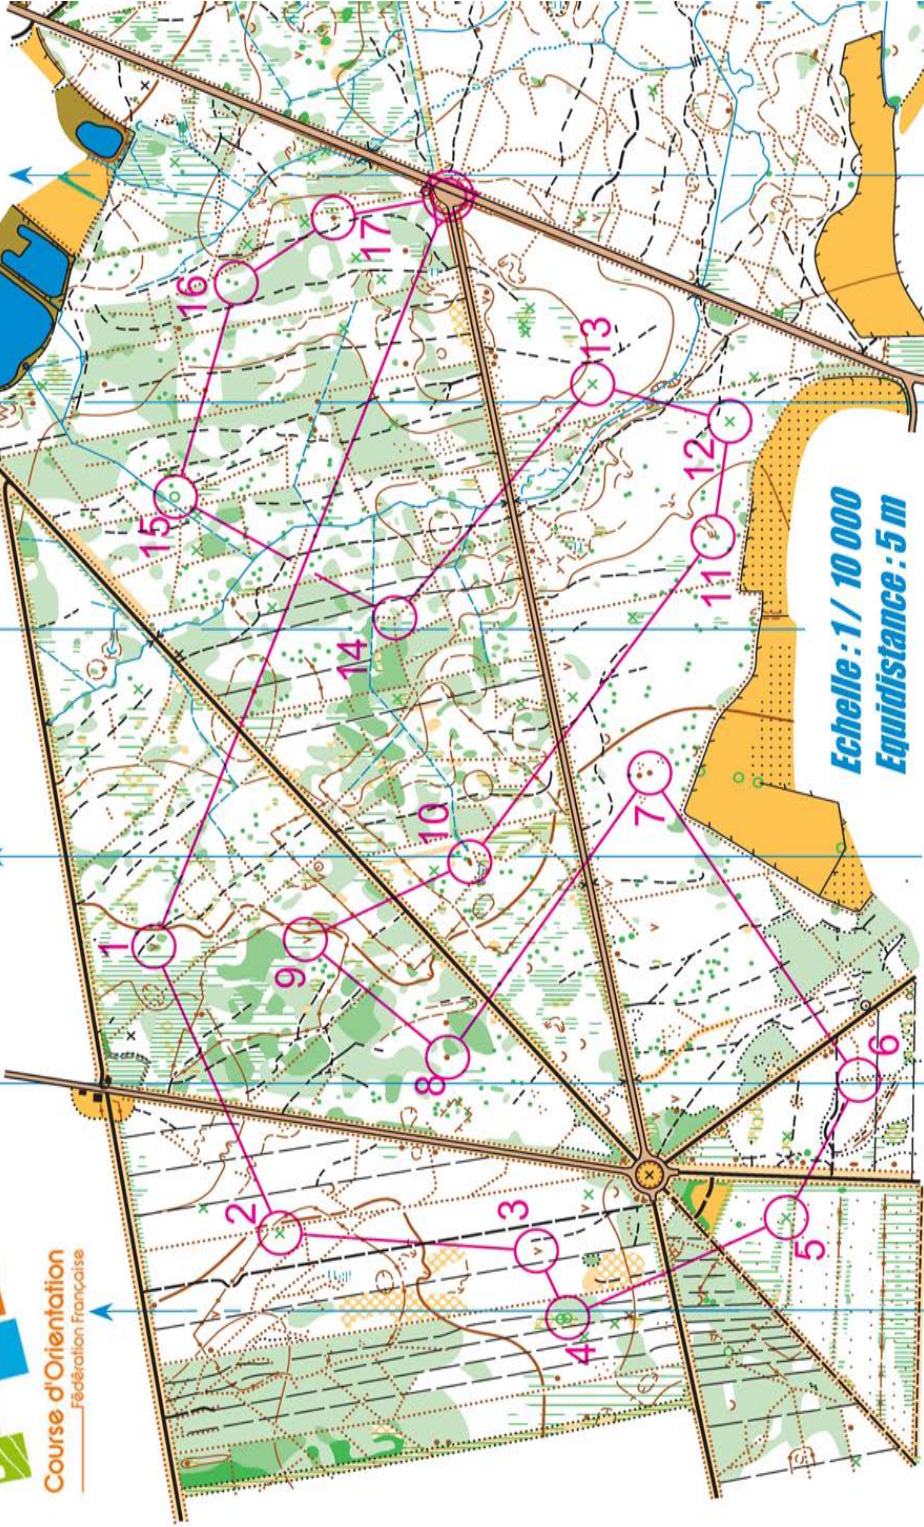

Course d'Orientation
Fédération Française

Entraînement CRCO 09/11/2014

Liffré

Echelle: 1 / 10 000
Equidistance: 5 m